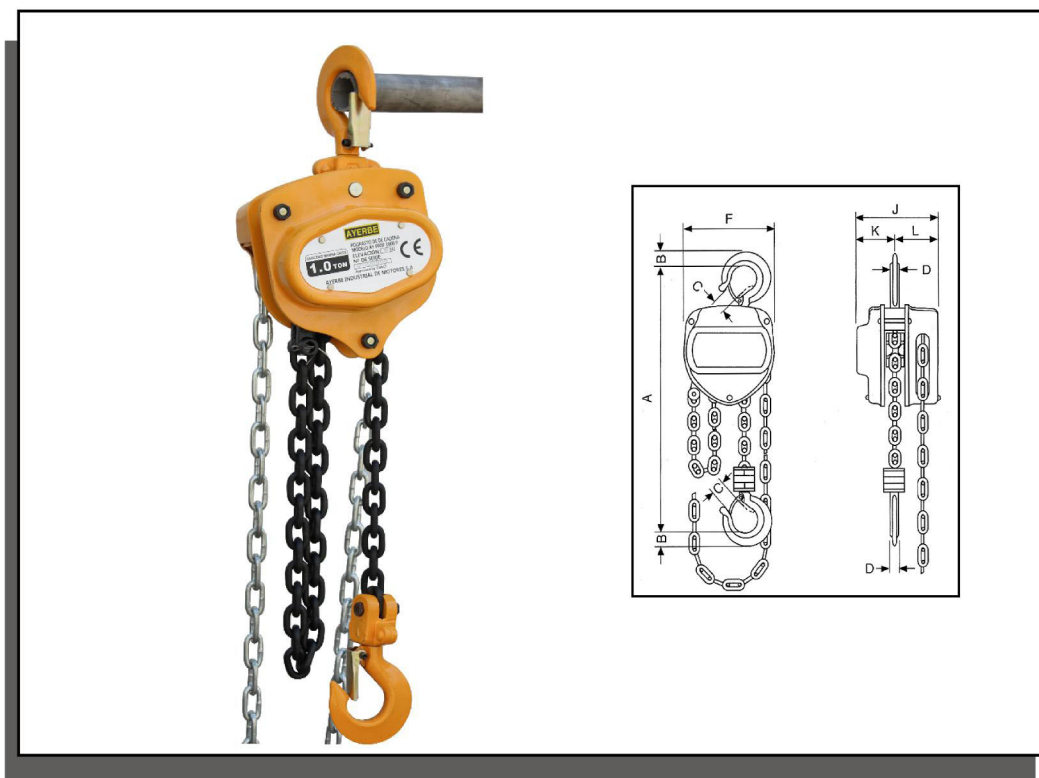

## POLIPASTO MANUAL DE CADENA AY - PROF - 1000-P

Capacidad máx:	1000 kg.
Altura elevación:	6 m.
Carga de prueba:	15 Kn.
Esfuerzo de elevación:	309 Nw.
Nº de cadenas:	1
Diámetro cadena:	6 mm.
Dimensiones:	317 x 140 x 158 mm.
Peso:	16,4 kg.
Normativas:	CE / GS / TÜV
Referencia:	580380
<b>TN</b> \ <b>mm.</b>	<b>A</b> <b>B</b> <b>C</b> <b>D</b> <b>F</b> <b>J</b> <b>K</b> <b>L</b>
1	317 21 27 15 158 140 70 70