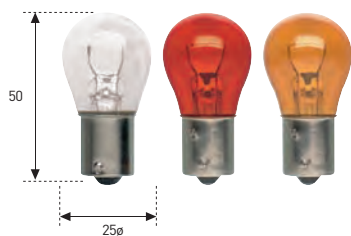

STOP 1 FILAMENTO

BA15s

REFERENCIA		VOLTIOS	WATIOS	E.C.E./R-37	€
141		6	21	P21W	3,90.-
142		12	21	P21W	0,88.-
142 R (ROJO)		12	21	-	5,10.-
142 A (AMBAR)		12	21	-	5,10.-
142 A NC (AMBAR)		12	21	-	5,30.-
143		24	21	P21W	1,40.-
143 A (AMBAR)		24	21	-	7,90.-
202		30	15	-	4,80.-
145		12	25	-	4,90.-
160		24	25	-	5,60.-

NC = Cristal de color (No pintado)