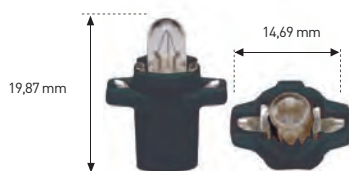

WEDGE PLASTIC - BASE 12 VOLTIOS

B8,5D

REF	COLOR	V	W	€
125RL	■	12	1,2	2,59.-
410	■	12	0,4	2,59.-
186RL	■	12	1	2,59.-
182RL	■	12	1,5	2,80.-
126RL	■	12	2	2,59.-

B8,4D

REF	COLOR	V	W	€
121L	■	12	1,2	3,35.-
417	■	12	0,5	3,35.-
418	■	12	0,8	3,35.-
188L	■	12	1,10	3,35.-
189L	■	12	1,8	3,35.-
122L	□	12	2	3,35.-

B8,3D

REF	COLOR	V	W	€
125AL	■	12	1,2	3,30.-
404	■	12	0,4	3,30.-
405	■	12	0,8	3,30.-
126AL	□	12	2	3,30.-
407	■	12	2	3,30.-
406	■	12	1,5	3,30.-