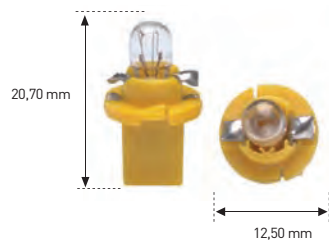

EBS RN

REF	COLOR	V	W	€
181	■	24/28	1,8	9,98.-
423	■	24	1	9,98.-
167	■	24	1,2	9,98.-
236	■	24	1,2	9,98.-
180	■	24/28	3	9,98.-