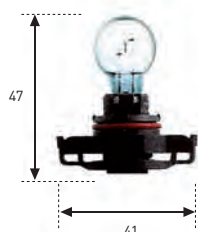

HIPER VISIÓN

PG 18,5d-1

REFERENCIA	VOLTIOS	WATIOS	E.C.E./R-37	€
708	12	13	P13W	69,00.-

PG20/1

REFERENCIA	VOLTIOS	WATIOS	E.C.E./R-37	€
709	12	19	PS19W	54,00.-
709 LL	12	19	PS19W	65,00.-

PG18,5d/3

REFERENCIA	VOLTIOS	WATIOS	E.C.E./R-37	€
710*	12	26	PSX26W	75,00.-

PG20/2

REFERENCIA	VOLTIOS	WATIOS	E.C.E./R-37	€
711*	12	19	PSY19W	85,00.-

PU20d/2

REFERENCIA	VOLTIOS	WATIOS	E.C.E./R-37	€
712*	13,5	16	PCY16W	60,00.-

PG20/3

REFERENCIA	VOLTIOS	WATIOS	E.C.E./R-37	€
713*	12	24	PS 24W	80,00.-

* Se suministran con marca y caja Philips.