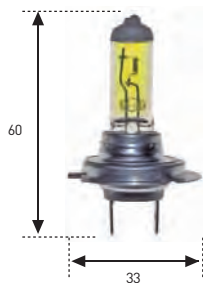

HALÓGENAS H-7 (PX26d)

EXTREM PLUS + 130% de luz

REFERENCIA	VOLTIOS	WATIOS	E.C.E.	€
779 EXP	12	55	H-7	24,90.-
7792 EXP	PACK 2 LÁMPARAS 779 EXP			49,98.-

24 V Camión (Pack 2 lámparas)

7752 EXP	24	70	H-7	59,90.-

- 130% más de luz. Luz súper blanca.

EVOLUTION + 150% de luz

REFERENCIA	VOLTIOS	WATIOS	E.C.E.	€
779 EVO	12	55	H-7	24,90.-
7792 EVO	PACK 2 LÁMPARAS 779 EVO			49,98.-

24 V Camión (Pack 2 lámparas)

7752 EVO	24	70	H-7	59,90.-

- +150% más de luz. 60 mt. más de alcance.

XENON - LASER

REFERENCIA	VOLTIOS	WATIOS	E.C.E.	€
779 XL	12	55	H-7	24,46.-
* 776 XL	12	100	-	35,35.-
* 775 XL	24	70	-	35,00.-
7792 XL	PACK 2 LÁMPARAS 779 XL + 2 LÁMPARAS 527 BL (T-10)			58,59.-
* 7762 XL	PACK 2 LÁMPARAS 776 XL + 2 LÁMPARAS 527 BL (T-10)			76,70.-

- Con GAS XENON, 4700°K, luz solar.

SUPER XENON - LASER

REFERENCIA	VOLTIOS	WATIOS	E.C.E.	€
* 779 SXL	12	55	H-7	29,19.-
* 776 SXL	12	100	-	35,35.-
* 7792 SXL	PACK 2 LÁMPARAS 779 SXL + 2 LÁMPARAS 527 BL (T-10)			58,59.-
* 7762 SXL	PACK 2 LÁMPARAS 776 SXL + 2 LÁMPARAS 527 BL (T-10)			76,70.-

- Con GAS XENON, 5500°K, luz azulada.

TODOCLIMA

REFERENCIA	VOLTIOS	WATIOS	E.C.E.	€
779 TCLIMA	12	55	H-7	26,70.-
* 776 TCLIMA	12	100	-	36,10.-
* 775 TCLIMA	24	70	H-7	39,16.-
779 SUPER (30% + LUZ)	12	55	H-7	39,19.-

- Idóneas para situaciones climatológicas adversas (lluvia, nieve, niebla...)