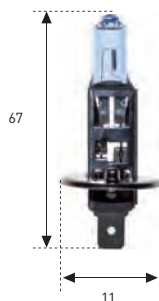

XENON - LASER

REFERENCIA	VOLTIOS	WATIOS	E.C.E.	€
788 XL	12	55	H-1	18,00.-
* 788 EXL	12	100	-	30,11.-
* 789 XL	24	70	-	33,21.-
7882 XL	PACK 2 LÁMPARAS 788 XL + 2 LÁMPARAS 527 BL (T-10)			39,10.-
* 788 E2 XL	PACK 2 LÁMPARAS 788 EXL + 2 LÁMPARAS 527 BL (T-10)			60,22.-

- Con GAS XENON 4700°K, luz solar.