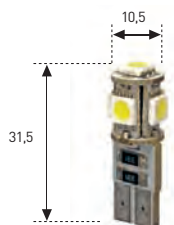

T-10 WEDGE-CUÑA