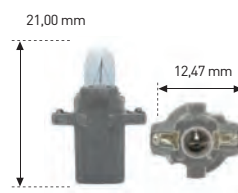

B8,3D

REF	V	W	€
218	24	1,2	6,11.-