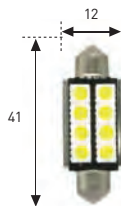

BLISTER

PLAFONIEROS LED SMD CAN-BUS 7000° K

41 m/m

REFERENCIA	LEDS	VOLTIOS	mA	U/E	€
* 164LED3M	3 pcs	12	150	1	9,10.-

41 m/m

REFERENCIA	LEDS	VOLTIOS	mA	U/E	€
* 164LED8M	8 pcs	12	170	1	14,90.-

41 m/m

REFERENCIA	LEDS	VOLTIOS	mA	U/E	€
* 164LED12M	12 pcs	12	-	1	15,90.-

41 m/m

REFERENCIA	LEDS	VOLTIOS	mA	U/E	€
* 164LED16M	16 pcs	12	130	1	17,90.-

31 m/m

REFERENCIA	LEDS	VOLTIOS	mA	U/E	€
* 490LED4M	4 pcs	12	150	1	10,88.-

NOVEDAD

* Lámparas no homologadas.

* Lámparas para uso interior de los vehículos. Su uso en exterior será por cuenta y riesgo del usuario.