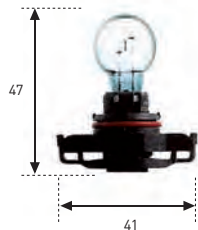

HIPER VISIÓN

PG 18,5d-1

REFERENCIA	VOLTIOS	WATIOS	E.C.E./R-37	€
708	12	13	P13W	69,00.-

PG20/1

REFERENCIA	VOLTIOS	WATIOS	E.C.E./R-37	€
709	12	19	PS19W	54,00.-
709 LL	12	19	PS19W	65,00.-

PG18,5d/3

REFERENCIA	VOLTIOS	WATIOS	E.C.E./R-37	€
710*	12	26	PSX26W	75,00.-