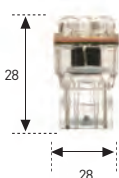

LEDS

LED BA9s

REFERENCIA	COLOR	VOLTIOS	mA	€
* 518LED	☐	12	20	8,06.-
* 519LED	☐	24	20	8,88.-

LED T-5

REFERENCIA	COLOR	VOLTIOS	mA	€
* 523LEDB	☒	12	20	10,95.-
* 523LEDR	☒	12	20	10,95.-
* 523LED	☐	12	20	10,95.-
* 523LEDV	☒	12	20	10,95.-

LED T-10

REFERENCIA	COLOR	VOLTIOS	mA	€
* 521LEDB	☒	12	20	10,95.-
* 521LEDR	☒	12	20	10,95.-
* 521LED	☐	12	20	10,95.-
* 521LEDV	☒	12	20	10,95.-
* 528LED	☐	24	20	10,95.-
* 527LED	☐	12	30	12,04.-

LED T-15s

REFERENCIA	COLOR	VOLTIOS	LEDS	€
* 634LED	☐	12	9 pcs.	22,60.-

LED T-20

REFERENCIA	COLOR	VOLTIOS	LEDS	€
* 63LED	☐	12	9 pcs.	22,60.-