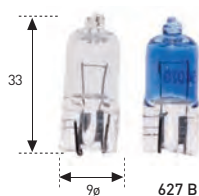

T-10 (W2,1x9,5d)

REFERENCIA	VOLTIOS	WATIOS	E.C.E./R-37	€
627 Halógena	12	5	-	22,02.-
633 Halógena	12	10	-	22,02.-
627 B	12	5	-	25,38.-