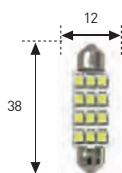

38 m/m

REFERENCIA	LEDS	VOLTIOS	mA	U/E	€
* 158LED12M	12 pcs	12		1	15,90.-