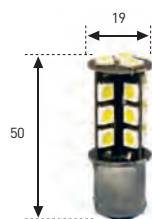

 NOVEDAD

BLISTER

LEDS SMD MECANIC CAN-BUS 7000° K

BA15s PILOTO

REFERENCIA	LEDS	VOLTIOS	mA	U/E	€
* 151LED16M	30 pcs	12	130	2	38,90.-
* 152LED16M	30 pcs	24	130	2	38,90.-

BA15s PILOTO

REFERENCIA	LEDS	VOLTIOS	mA	U/E	€
* 131LED27M	30 pcs	24	160	2	38,90.-