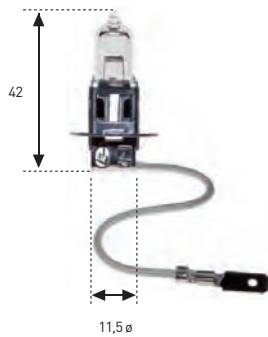

HALÓGENAS H-3 (PK-22s)

STANDARD

REFERENCIA	VOLTIOS	WATIOS	E.C.E.	€
691	6	55	H-3	31,14.-
694	12	35	-	31,14.-
788 B	12	55	H-3	5,37.-
* 693	12	100	-	10,50.-
* 807	12	130	-	29,15.-
695	24	35	-	39,66.-
692	24	70	H-3	8,90.-
* 802	24	100	-	31,20.-
* 808	24	130	-	33,19.-