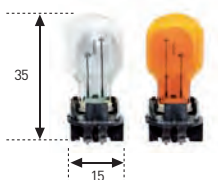

WP 3,3 x 14,5 / 3 / 4

REFERENCIA	VOLTIOS	WATIOS	E.C.E./R-37	€
719	12	24	PW24W	79,00.-
719A	12	24	PWY24W	79,00.-