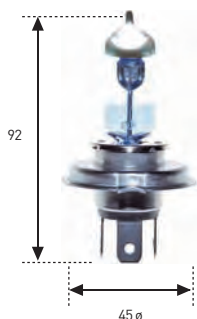

EVOLUTION + 150% de luz

REFERENCIA	VOLTIOS	WATIOS	E.C.E.	€
782 EVO	12	60/55	H-4	19,55.-
7822 EVO	PACK 2 LÁMPARAS 782 EVO			38,86.-

- +150% más de luz. 60 mt. más de alcance.