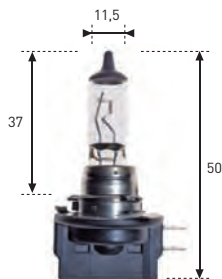

H-11B (PGJY19-2)

REFERENCIA	VOLTIOS	WATIOS	E.C.E.	€
52 B	12	55	H11B	49,00.-