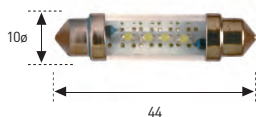

LED 11x44

REFERENCIA	COLOR	VOLTIOS	LEDS	€
* 164LED	☐	12	4 pcs.	14,74.-
* 165LED	☐	24	4 pcs.	19,40.-