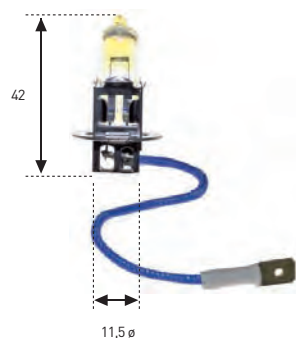

TODOCLIMA

REFERENCIA	VOLTIOS	WATIOS	E.C.E.	€
788 B TCLIMA	12	55	H-3	19,40.-
* 692 TCLIMA	24	70	H-3	30,15.-
788 B SUPER (30% + LUZ)	12	55	H-3	17,60.-

- Idóneas para situaciones climatológicas adversas (lluvia, nieve, niebla...).