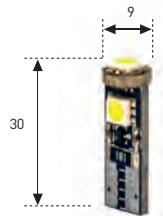

BLISTER

LEDS SMD MECANIC CAN-BUS 7000° K

T-10 WEDGE-CUÑA