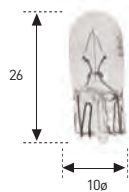

T-10 (W2,1x9,5d)

REFERENCIA	VOLTIOS	WATIOS	E.C.E./R-37	€
532	6	1,5	-	1,58.-
533	6	2	-	1,65.-
524	6	3	-	1,90.-
529	6	5	-	2,60.-
507	12	1,5	-	1,99.-
531	12	2	-	1,20.-
521	12	3	W3W	1,11.-
527	12	5	W5W	0,84.-
534	12	8	-	3,91.-
520	12	10	-	9,32.-
522	24	3	W3W	1,08.-
536	24	2	-	1,39.-
528	24	5	W5W	1,12.-
527 A	12	5	W5W	2,12.-
527 BL	12	5	W5W	3,90.-

HOMOLOGADAS

HOMOLOGADAS