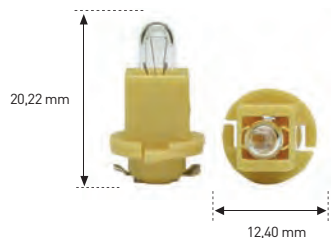

REF	COLOR	V	W	€
128	■	24	1,2	5,93.-
98	■	24	1,2	5,93.-
97	■	24	1,4	5,93.-
128M	□	24	1,2	7,91.-
237	■	24	1,2	10,21.-