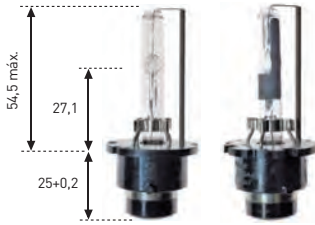

H.I.D. DESCARGA GAS XENON

D2S/D2R (STANDARD)

REFERENCIA	VOLTIOS	WATIOS	E.C.E./99R	CASQUILLO	°K	€
601	85	35	D2S	P32d-2	4600	115,00.-
602	85	35	D2R	P32d-3	4600	115,00.-
601 CM**	85	35	D2S	P32d-2	4600	115,00.-