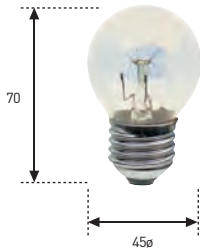

LÁMPARA PORTÁTIL ROSCA E-27

LÁMPARA PORTÁTIL - REFORZADA - DOBLE CORONA - 10 SOPORTES - ANTICHOQUE

REFERENCIA			WATIOS	€
150v.	220v.	250v.		
1540	2240	2540	40	3,95.-
1560	2260	2560	60	3,95.-

▶ **TAMBIÉN**

En Rosca (E-14)	Aumento Bruto	0,90 €
En Bayoneta (B-22)	Aumento Bruto	0,70 €