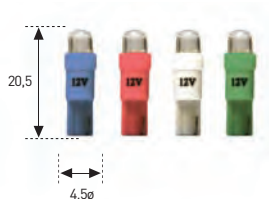

LED T-5

REFERENCIA	COLOR	VOLTIOS	mA	€
* 523LEDB	☒	12	20	10,95.-
* 523LEDR	☒	12	20	10,95.-
* 523LED	☐	12	20	10,95.-
* 523LEDV	☒	12	20	10,95.-