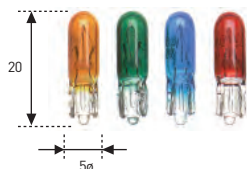

WEDGE - CUÑA COLORES

T-5 (W2x4,6d)

REFERENCIA	VOLTIOS	WATIOS	€
* 523 A ■ / * 523 V ■ / * 523 B ■ / * 523 R ■ / * 523 L ■	12	1,2	2,83.-

REFERENCIA	VOLTIOS	WATIOS	€
* 530 A ■	12	2,3	3,22.-

REFERENCIA	VOLTIOS	WATIOS	€
* 526 A ■ / * 526 B ■ / * 526 V ■	24	1,2	3,80.-