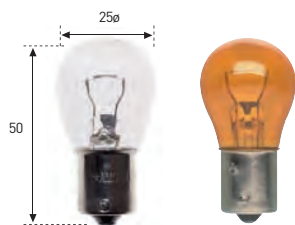

HEAVY-DUTY REFORZADAS Y 28 VOLTIOS

BA15s / BAU 15s

REFERENCIA	VOLTIOS	WATIOS	E.C.E.	€
143 HD	24	21	P21W	3,07.-
300 HD (AMBAR)	24	21	PY21W	9,14.-
1438	28	21	-	2,49.-
140 B8	28	15	-	3,70.-