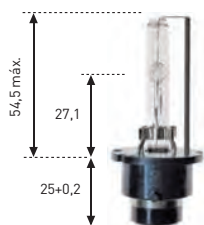

D6S

REFERENCIA	VOLTIOS	WATIOS	E.C.E./99R	CASQUILLO	°K	€
613	42	25	D6S	P32d-1	4300	155,00.-