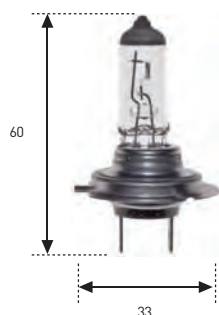

AM = Amarilla

HALÓGENAS H-18 (PX26d)

REFERENCIA	VOLTIOS	WATIOS	E.C.E.	€
 77918	12	65	H-18	14,60.-

HALÓGENAS H-7 (PX26d)

STANDARD

REFERENCIA	VOLTIOS	WATIOS	E.C.E.	€
779	12	55	H-7	9,93.-
* 772	12	80	-	21,16.-
* 776	12	100	-	27,76.-
775	24	70	H-7	21,75.-
* 774	24	100	-	51,12.-