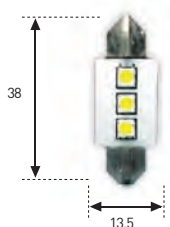

BLISTER

LEDS SMD ELECTRONIC CAN-BUS 7000° K

LED T-10 WEDGE-CUÑA

REFERENCIA	LEDS	VOLTIOS	mA	U/E	€
* 527LED2E	2 pcs	12	170	2	18,40.-
* 527LED3E	3 pcs	12	130	2	19,90.-

LED 38mm PLAFONIER

REFERENCIA	LEDS	VOLTIOS	mA	U/E	€
* 158LED3E	3 pcs	12	140	1	12,15.-