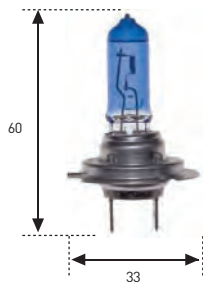

SUPER XENON - LASER