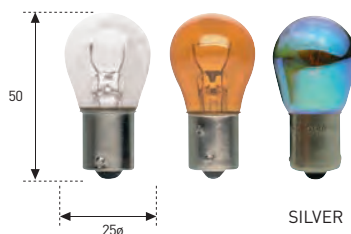

BAU15s (ESPECIAL)

REFERENCIA		VOLTIOS	WATIOS	E.C.E./R-37	€
298 (CLARA)		12	21	-	4,10.-
299 (AMBAR)		12	21	PY21W	2,15.-
300 (AMBAR)		24	21	PY21W	3,90.-
297 (CLARA)		24	21	-	7,60.-
299 SILVER		12	21		18,00.-
300 SILVER		24	21		25,00.-