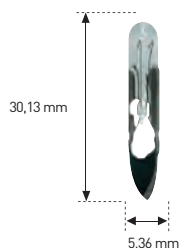

BX8,4D

REF	COLOR	V	W	€
221	■	28	2	5,04.-
220	■	24	1,2	4,81.-

BX8,4D

REF	COLOR	V	W	€
114	■	24	1,4	4,81.-
117C	■	24	1,5	5,19.-

WEDGE PLASTIC - BASE 24 y 28 VOLTIOS CAMIÓN
BX2D

REF	COLOR	V	W	€
107	■	24	1,2	5,00.-
238	■	24	1	5,00.-
239	■	24	2	5,00.-
249	■	28	1,2	9,40.-