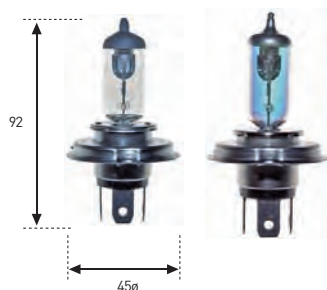

HALÓGENA H-4 Y HS-1

REFERENCIA	VOLTIOS	WATIOS	E.C.E./R-37	€
792	6	35/35	- (P43T)	35,00.-
793 ES	12	35/35	HS-1 (Px43T)	12,20.-
793 EXL	12	35/35	HS-1 (Px43T)	24,60.-
793 ESXL	12	35/35	HS-1 (Px43T)	24,60.-
793	12	35/35	H-4 (P43T)	12,20.-
793 XL	12	35/35	- (P43T)	24,60.-
793 SXL	12	35/35	- (P43T)	24,60.-
793 MEGA	12	35/35	- (P43T)	25,69.-
782	12	60/55	- (P43T)	5,53.-

[ARANDELA 793/ES]
PX43T