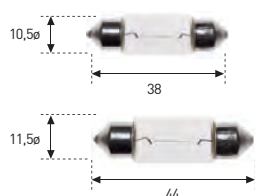

BA9s

REFERENCIA	VOLTIOS	WATIOS	E.C.E.	€
519 HD	24	4	T4W	1,99.-
5198	28	3	-	1,74.-

BAY15d (DESCENTRADOS)

REFERENCIA	VOLTIOS	WATIOS	E.C.E.	€
92 HD	24	21/5	P21/5W	4,66.-

SV8,5

REFERENCIA	VOLTIOS	WATIOS	€
159 HD	24	5	10 x 38 2,23.-
1598	28	5	10 x 38 1,77.-
1658	28	5	10 x 44 1,70.-
165 A8	28	10	10 x 44 1,99.-