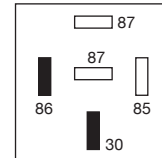

REF	CARACTERÍSTICA	€
2252	12V. 30 AMP. 5 CONTACTOS	11,27.-

PUNTA DE PRUEBAS - TESTER