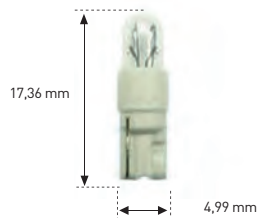

W2X4,6D

REF	COLOR	V	W	€
135		12	1,2	4,95.-
134		12	0,5	4,95.-