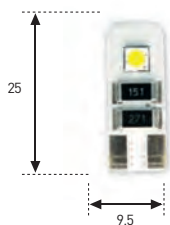

BLISTER

LEDS SMD ELECTRONIC CAN-BUS 7000° K

LED T-10 WEDGE-CUÑA

REFERENCIA	LEDS	VOLTIOS	mA	U/E	€
* 527LED2E	2 pcs	12	170	2	18,40.-
* 527LED3E	3 pcs	12	130	2	19,90.-