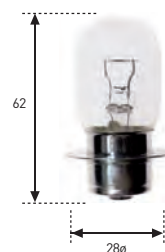

P22s (1POLO)