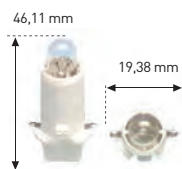

BX84D

REF	V	W	€
139	12	2CP	7,09.-