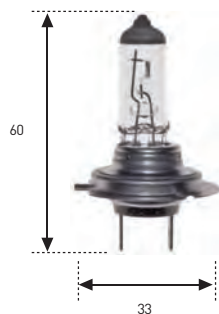

HALÓGENAS H-18 (PX26d)