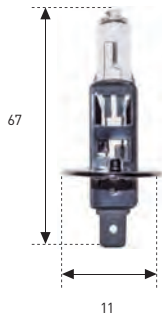

STANDARD

REFERENCIA	VOLTIOS	WATIOS	E.C.E.	€
688	6	55	H-1	31,40.-
687	12	35	-	32,80.-
788	12	55	H-1	4,69.-
* 788 D	12	70	-	19,10.-
* 788 E	12	100	-	10,50.-
* 804	12	130	-	30,20.-
789	24	70	H-1	10,87.-
* 801	24	100	-	31,10.-
* 803	24	130	-	31,30.-