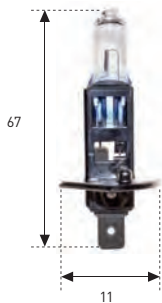

EVOLUTION + 150% de luz

REFERENCIA	VOLTIOS	WATIOS	E.C.E.	€
788 EVO	12	55	H-1	19,00.-
7882 EVO	PACK 2 LÁMPARAS 788 EVO			36,64.-

- +150% más de luz. 60 mt. más de alcance.