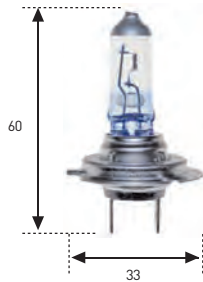

EVOLUTION + 150% de luz