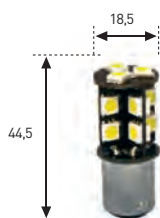

BAY15d STOP 2 FILAMENTOS