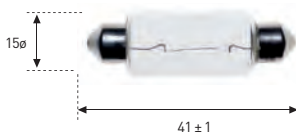

SV8,5 (15 x 41)

REFERENCIA	VOLTIOS	WATIOS	E.C.E./R-37	€
514	6	15	-	4,30.-
515	12	15	-	2,61.-
515 A	12	18	-	3,30.-
515 B	12	21	-	3,40.-
516	24	15	-	2,75.-
516 A	24	18	-	3,40.-
516 B	24	21	-	3,40.-