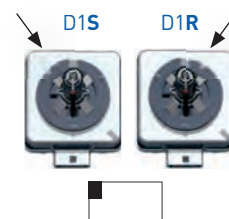

E.C.E. / 99R

* S para faros elipsoidales (con lente)

* R para faros parabólicos (normal)

H.I.D. DESCARGA GAS XENON

D1S/D1R (STANDARD)

REFERENCIA	VOLTIOS	WATIOS	E.C.E./99R	CASQUILLO	°K	€
603	85	35	D1S	PK32d-2	4600	148,00.-
604	85	35	D1R	PK32d-3	4600	148,00.-