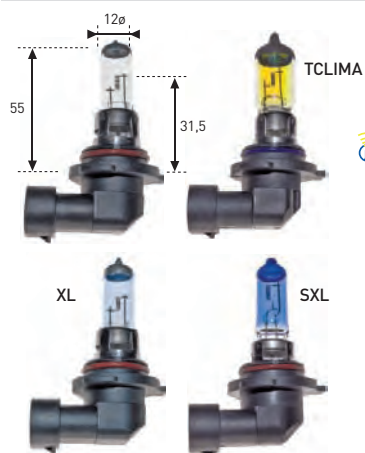

** HL = HIGHT LUMINANCE (Alta Luminosidad)

HB-3 (P20d) 9005 XS

REFERENCIA	VOLTIOS	WATIOS	E.C.E./R-37	€
105 XS	12	60	HB-3	23,82.-
* 1051 XS	12	100	HB-3	40,41.-

HALÓGENAS PLASTIC - BASE

HB-4 (P22d) 9006

REFERENCIA	VOLTIOS	WATIOS	E.C.E./R-37	€
106	12	51	HB-4	11,70.-
106 EVO	12	51	HB-4	19,90.-
* 1069	12	100	HB-4	39,97.-
106 TCLIMA	12	51	HB-4	39,97.-
* 106 XL	12	51	HB-4	34,88.-
* 1069 XL	12	100	HB-4	43,55.-
* 106 SXL	12	51	HB-4	39,97.-
* 1069 SXL	12	100	HB-4	43,55.-