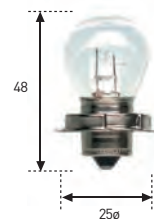

CICLOMOTOR P26s SCOOTER

REFERENCIA	VOLTIOS	WATIOS	E.C.E./R-37	€	
270	6	15	-	7,30.-	
276	6	20	-	7,30.-	
275	12	15	S-3	6,46.-	
273	12	25	-	7,73.-	
275 MEGA		12	15	-	9,80.-
275 AMKR		12	15	-	9,80.-