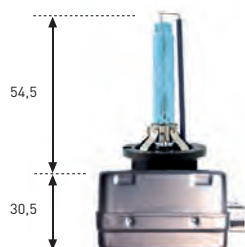

D1S/D3S SUPER XENON BLUE LASER