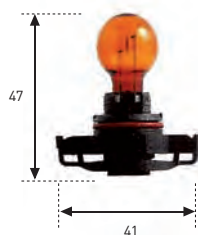

HIPER VISIÓN

PG 18,5d-1

REFERENCIA	VOLTIOS	WATIOS	E.C.E./R-37	€
708	12	13	P13W	69,00.-

PG20/1

REFERENCIA	VOLTIOS	WATIOS	E.C.E./R-37	€
709	12	19	PS19W	54,00.-
709 LL	12	19	PS19W	65,00.-

PG18,5d/3

REFERENCIA	VOLTIOS	WATIOS	E.C.E./R-37	€
710*	12	26	PSX26W	75,00.-

PG20/2

REFERENCIA	VOLTIOS	WATIOS	E.C.E./R-37	€
711*	12	19	PSY19W	85,00.-

PU20d/2

REFERENCIA	VOLTIOS	WATIOS	E.C.E./R-37	€
712*	13,5	16	PCY16W	60,00.-

PG20/3

REFERENCIA	VOLTIOS	WATIOS	E.C.E./R-37	€
713*	12	24	PS 24W	80,00.-

* Se suministran con marca y caja Philips.