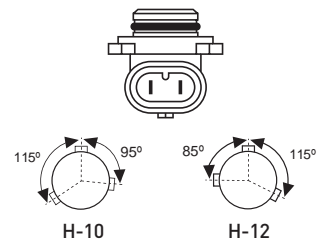

H-9B (PGJY19-5)

REFERENCIA	VOLTIOS	WATIOS	E.C.E.	€
51 B	12	65	H-9B	47,50.-

H-10 (PY20d) / H-12 (PZ20d)

REFERENCIA	VOLTIOS	WATIOS	E.C.E.	€
42	12	42	H-10	24,61.-
43	12	53	H-12	24,61.-

H-11 (PGJ19-2)

REFERENCIA	VOLTIOS	WATIOS	E.C.E.	€
52	12	55	H-11	16,90.-
52 LL	12	55	H-11	35,19.-
52 XL	12	55	H-11	52,86.-
* 52 SXL	12	55	-	57,86.-
54	24	70	H-11	35,44.-
• 52 TOP	12	55	H-11	39,84.-