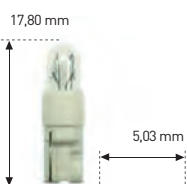

W2X4,6D

REF	V	W	€
242	24	1,2	7,82.-