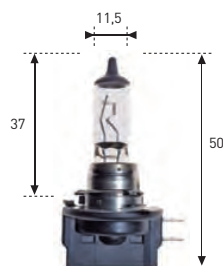

H-8B (PGJY19-1)

REFERENCIA	VOLTIOS	WATIOS	E.C.E./R-37	€
50 B	12	35	H8B	47,00.-

NOVEDAD