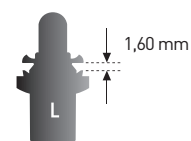

REF	COLOR	V	W	€
125F	■	12	1,2	3,45.-
126F	■	12	2	3,45.-