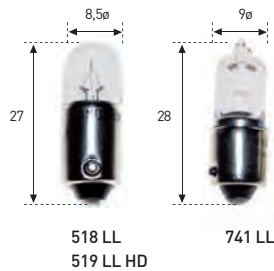

SV8,5

REFERENCIA	VOLTIOS	WATIOS	E.C.E.	€
158 LL	12	5	C5W	1,57.-

BA9s / BAX9s

REFERENCIA	VOLTIOS	WATIOS	E.C.E.	€
518 LL	12	4	T4W	1,27.-
741 LL	12	6	H6W	8,46.-
519 LL HD	24	4	T4W	2,25.-
756 LL	24	21	H21W	16,19.-