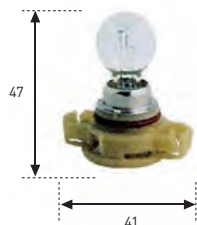

PG20/7

REFERENCIA	VOLTIOS	WATIOS	E.C.E./R-37	€
715	12	24	PSX24W	58,00.-