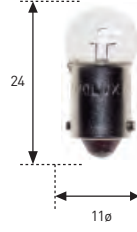

BA9S ESFÉRICA 11 m/m.

REF	VOLTIOS	WATIOS	€
176	6	3	2,30.-
381 B	6	6	2,38.-
177	12	3	2,15.-
382 B	12	6	2,38.-
504	16	3	2,38.-
178	24	3	1,85.-
383 B	24	6	2,35.-