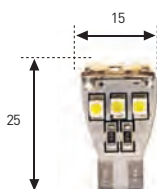

T-15 WEDGE-CUÑA