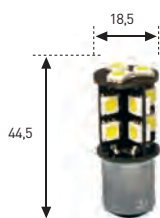

BA15s STOP 1 FILAMENTO