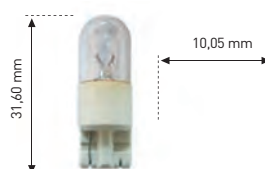

T-10

REF	V	W	€
248	12	1,2	5,63.-