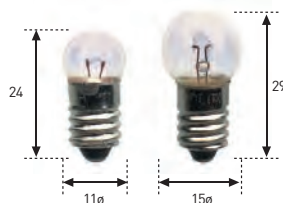

BICICLETA
E-10

REFERENCIA	VOLTIOS	AMPERIOS	€
14	6	035	1,44.-
250	6	004	1,44.-

H-1 . ESTUCHE LÁMPARAS DE REPUESTO DE AUTO

A

REF	FARO	1 FILAM	PILOTO	2 FILAM	PLAFON	CONTROL	WEDGE	FUSIBLES	€
903	788	142	151	91	-	-	527	4	10,49.-
906	788	142	151	91	158	518	527	4	11,80.-
903 A	788	299	151	91	-	-	527	4	11,64.-