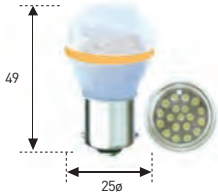

BLISTER 2 UNIDADES

LEDS

LED BAU15s

REFERENCIA	COLOR	VOLTIOS	LEDS	€
* 299LEDA		12	12 pcs.	29,31.-
* 300LEDA		24	12 pcs.	32,08.-