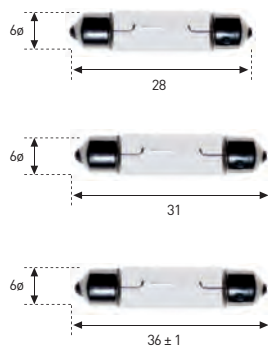

LUCAS

P22d

REFERENCIA	VOLTIOS	WATIOS	€
548	6	45/40	29,55.-
549	12	45/40	29,55.-
551	24	45/45	29,55.-

P22s (1POLO)

REFERENCIA	VOLTIOS	WATIOS	€
540	6	35	29,55.-
541	12	45	29,55.-
542	24	45	29,55.-

SV6 (6 x 28) - (6 x 31) - (6 x 36)