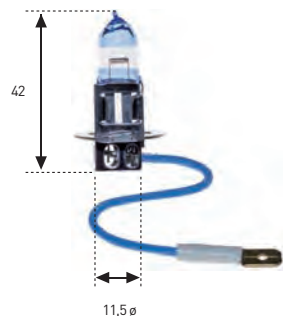

EXTREM PLUS + 130% de luz

REFERENCIA	VOLTIOS	WATIOS	E.C.E.	€
788 B EXP	12	55	H-3	22,62.-
788 B2 EXP	PACK 2 LÁMPARAS 788 B EXP			39,80.-

- +130% más de luz. Luz súper blanca.

XENON - LASER