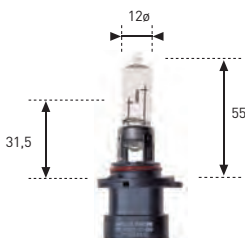

HB-3 (P20d) 9005 XS

REFERENCIA	VOLTIOS	WATIOS	E.C.E./R-37	€
105 XS	12	60	HB-3	23,82.-
* 1051 XS	12	100	HB-3	40,41.-