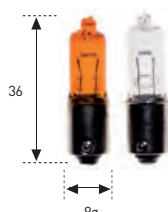

HALÓGENAS BAY9s