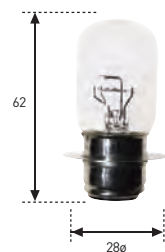

AMERICANO AUTO

Ba15d

REFERENCIA	VOLTIOS	WATIOS	€
349	6	35/35	18,30.-
351	6	45/40	21,36.-
350	12	35/35	18,30.-
352	12	45/40	18,30.-
359	24	45/40	28,60.-
353	24	50/50	28,60.-

Ba15s (1 POLO)

REFERENCIA	VOLTIOS	WATIOS	€
340 1P	6	45	28,60.-
341 1P	12	45	22,80.-
341 1P SOLAR	12	45	23,60.-
342 1P	24	45	25,90.-

Ba15d (2 POLOS)

REFERENCIA	VOLTIOS	WATIOS	€
340 2P	6	45	29,90.-
341 2P	12	45	21,80.-
341 2P SOLAR	12	45	25,90.-
342 2P	24	45	25,90.-

LUCAS

P22d

REFERENCIA	VOLTIOS	WATIOS	€
548	6	45/40	29,55.-
549	12	45/40	29,55.-
551	24	45/45	29,55.-

P22s (1POLO)

REFERENCIA	VOLTIOS	WATIOS	€
540	6	35	29,55.-
541	12	45	29,55.-
542	24	45	29,55.-