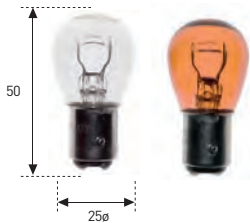

BAZ15d (ESPECIAL)

REFERENCIA		VOLTIOS	WATIOS	E.C.E./R-37	€
95		12	21/4	P21/4W	2,64.-
96		24	21/4	P21/4W	5,90.-
95 A (AMBAR)		12	21/4	-	5,90.-