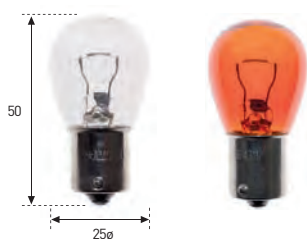

BA15s / BAU15s

REFERENCIA	VOLTIOS	WATIOS	E.C.E.	€
142 LL	12	21	P21W	1,63.-
299 LL (AMBAR)	12	21	PY21W	5,40.-
143 HDLL	24	21	P21W	3,94.-
300 HDLL (AMBAR)	24	21	PY21W	10,86.-

• Pasta de culatar color azul