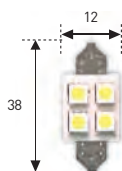

BLISTER

PLAFONIEROS LED SMD CAN-BUS 7000° K

38 m/m

REFERENCIA	LEDS	VOLTIOS	mA	U/E	€
* 158LED4M	4 pcs	12	60	1	9,10.-