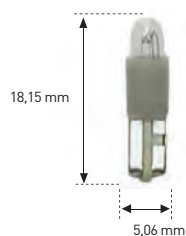

EBS RN

REF	COLOR	V	W	€
181	■	24/28	1,8	9,98.-
423	■	24	1	9,98.-
167	■	24	1,2	9,98.-
236	■	24	1,2	9,98.-
180	■	24/28	3	9,98.-

B8,7D

REF	COLOR	V	W	€
413	■	24	2	4,27.-
127F	■	24	1,2	4,27.-

KW2X4,6

REF	COLOR	V	W	€
213	■	28	0,53	5,20.-
214	■	28	0,30	5,20.-
215	■	48	0,25	8,60.-