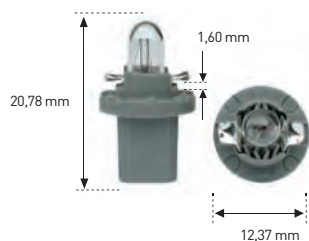

B8,5D

REF	COLOR	V	W	€
127RL	■	24	1	2,99.-
411	■	24	1	2,99.-
412	■	24	1,5	2,99.-

B8,3D