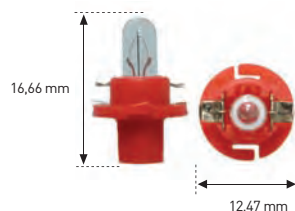

BX8,4D

REF	COLOR	V	W	€
221	■	28	2	5,04.-
220	■	24	1,2	4,81.-

BX8,4D