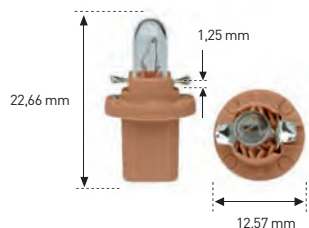

BX8,5D

REF	COLOR	V	W	€
127RC	■	24	1,2	3,33.-
415	■	24	1	3,05.-
416	■	24	1,5	3,05.-