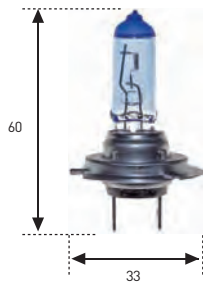

24 V Camión (Pack 2 lámparas)

 7752 EVO	24	70	H-7	59,90.-
--	----	----	-----	---------

- +150% más de luz. 60 mt. más de alcance.

XENON - LASER

REFERENCIA	VOLTIOS	WATIOS	E.C.E.	€
779 XL	12	55	H-7	24,46.-
* 776 XL	12	100	-	35,35.-
* 775 XL	24	70	-	35,00.-
7792 XL	PACK 2 LÁMPARAS 779 XL + 2 LÁMPARAS 527 BL (T-10)			58,59.-
* 7762 XL	PACK 2 LÁMPARAS 776 XL + 2 LÁMPARAS 527 BL (T-10)			76,70.-