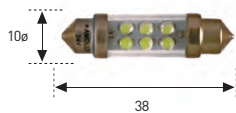

LED 10x38

REFERENCIA	COLOR	VOLTIOS	LEDS	€
* 158LED	☐	12	6 pcs.	14,74.-
* 159LED	☐	24	6 pcs.	15,60.-