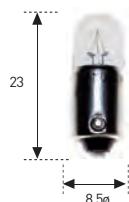

TUBULAR

BA9s

REFERENCIA	VOLTIOS	WATIOS	E.C.E./R-37	€
517 E	6	2	-	2,40.-
518 E	12	2	-	1,25.-
519 E	24	2	-	1,95.-
517 B	6	3	-	2,35.-
5183	12	3	-	1,47.-
519 B	24	3	-	1,88.-