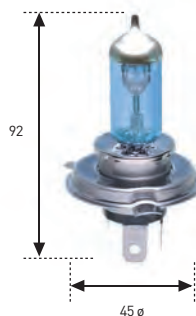

XENON - LASER

REFERENCIA	VOLTIOS	WATIOS	E.C.E.	€
782 XL	12	60/55	H-4	18,54.-
* 785 E XL	12	100/90	-	39,94.-
* 783 XL	24	75/70	-	38,99.-
* 790 XL	24	100/90	-	45,03.-
7822 XL	PACK 2 LÁMPARAS 782 XL + 2 LÁMPARAS 527 BL (T-10)			39,98.-
* 785 E2 XL	PACK 2 LÁMPARAS 785 E XL + 2 LÁMPARAS 527 BL (T-10)			79,88.-

- Con GAS XENON, 4700°K, luz solar.