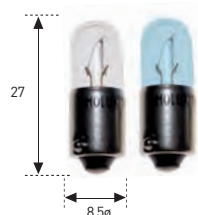

BA9s / BA9s AZUL

REFERENCIA	VOLTIOS	WATIOS	E.C.E./R-37	€
517	6	4	T4W	2,40.-
518	12	4	T4W	0,89.-
519	24	4	T4W	0,94.-
518 P	12	5	-	2,60.-
519 P	24	5	-	3,10.-
518 BL	12	4	T4W	3,70.-

HOMOLOGADAS