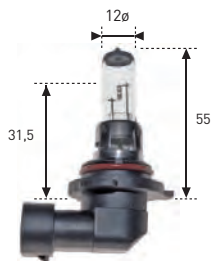

H-10 (PY20d) / H-12 (PZ20d)