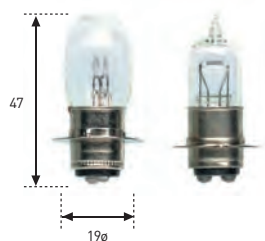

CICLOMOTOR PX15d SCOOTER

PX15d / PX15s

REFERENCIA	COLOR	VOLTIOS	WATIOS	€
277		12	18/18	10,05.-
277 H (HALÓGENA)		12	18/18	14,80.-
271		12	30/30	10,05.-
271 H (HALÓGENA)		12	30/30	14,80.-
272		12	35	10,05.-
274		12	35/35	10,15.-
274 H (HALÓGENA)		12	35/35	16,64.-
271 HXL	■	12	30/30	24,10.-