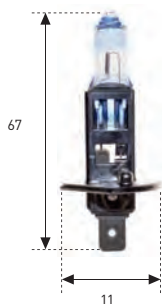

EXTREM PLUS + 130% de luz

REFERENCIA	VOLTIOS	WATIOS	E.C.E.	€
788 EXP	12	55	H-1	19,00.-
7882 EXP	PACK 2 LÁMPARAS 788 EXP			36,64.-

- 130% más de luz, luz súper blanca.