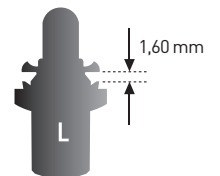

REF	COLOR	V	W	€
125RL	■	12	1,2	2,59.-
410	■	12	0,4	2,59.-
186RL	■	12	1	2,59.-
182RL	■	12	1,5	2,80.-
126RL	■	12	2	2,59.-