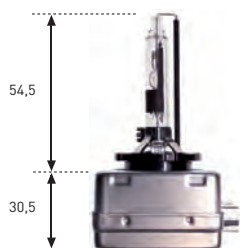

E.C.E. / 99R

* S para faros elipsoidales (con lente)

* R para faros parabólicos (normal)

H.I.D. DESCARGA GAS XENON

D1S/D1R (STANDARD)

REFERENCIA	VOLTIOS	WATIOS	E.C.E./99R	CASQUILLO	°K	€
603	85	35	D1S	PK32d-2	4600	148,00.-
604	85	35	D1R	PK32d-3	4600	148,00.-