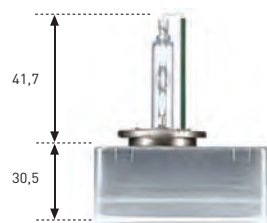

D5S

REFERENCIA	VOLTIOS	WATIOS	E.C.E./99R	CASQUILLO	°K	€
612	12	25	D5S	PK32d-7	4600	consultar

• Se suministra con marca y caja Philips.