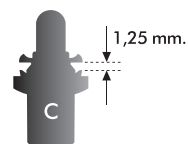

REF	COLOR	V	W	€
121C	■	12	1,2	3,35.-
419	■	12	0,5	3,35.-
421	■	12	0,75	3,35.-
188C	■	12	1,12	3,35.-
293	■	12	1,3	3,35.-
190C	■	12	1,5	3,35.-
189C	■	12	1,8	3,35.-
122C	■	12	2	3,35.-