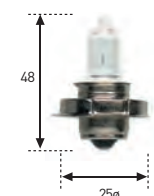

REFERENCIA	VOLTIOS	WATIOS	E.C.E./R-37	€
275 H (HALÓGENA)	12	15	-	15,58.-