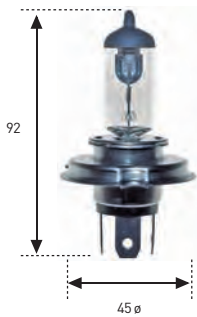

PACKING 1 | 12 | 300

HALÓGENAS H-19 (PU43t-3)

REFERENCIA	VOLTIOS	WATIOS	E.C.E.	€
78219	12	60/55	H-19	9,80.-