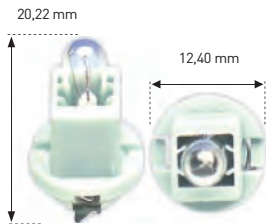

EBS R4

REF	COLOR	V	W	€
120		12	1,8	6,77.-
243		12	1,2	6,77.-
244		12	1,2	8,14.-