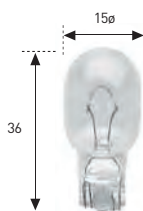

T-15 (W2,1x9,5d)

REFERENCIA	VOLTIOS	WATIOS	€
642	12	5	6,70.-
643	12	10	6,70.-
644	12	15	6,70.-
634	12	16	W16W 3,34.-
640	12	21	6,70.-
640 R (ROJO)	12	21	8,50.-
641	24	21	8,50.-
640 A (AMBAR)	12	21	8,50.-
643 A (AMBAR)	12	10	8,50.-

PACKING 12 | 600