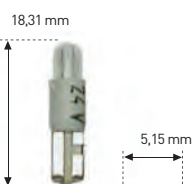

KW2X4,6

REF	V	W	€
110	24	1	7,82.-