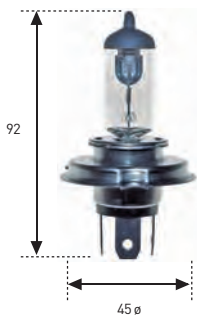

PACKING 1 | 12 | 300

HALÓGENAS H-19 (PU43t-3)

REFERENCIA	VOLTIOS	WATIOS	E.C.E.	€
78219	12	60/55	H-19	9,80.-

HALÓGENAS H-4 (P43t)

STANDARD

REFERENCIA	VOLTIOS	WATIOS	E.C.E.	€
* 792	6	35/35	HS-1 (PX43T)	35,17.-
* 747	6	60/55	-	38,44.-
* 793	12	35/35	-	12,20.-
782	12	60/55	H-4	5,53.-
782 AM	12	60/55	H-4	28,40.-
* 785	12	100/80	-	15,86.-
* 785 AM	12	100/80	-	28,80.-
* 785 E	12	100/90	-	15,66.-
* 785 E AM	12	100/90	-	28,80.-
* 785 X	12	130/110	-	37,06.-
* 785 X AM	12	130/110	-	39,12.-
* 786	12	165/120	-	49,27.-
783	24	75/70	H-4	10,81.-
783 AM	24	75/70	H-4	33,40.-
* 790	24	100/90	-	31,70.-
* 790 AM	24	100/90	-	38,44.-
* 790 X	24	130/110	-	39,16.-
* 790 X AM	24	130/110	-	40,12.-