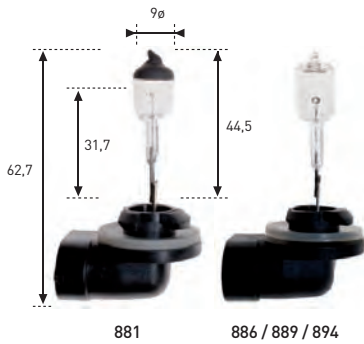

HALÓGENAS PLASTIC - BASE

9012 (PX22d) / HIR-2 - 9011 (PX20d) / HIR-1

REFERENCIA	BASE	VOLTIOS	WATIOS	E.C.E./R-37	€
94	PX22d	12	55	HIR-2	46,00.-
645	PX20d	12	65	HIR-1	46,00.-

PGJ-13

REFERENCIA	VOLTIOS	WATIOS	E.C.E.	€
881	12	27	H27W/2	37,85.-
* 889	12	27	-	37,85.-
* 894	12	37	-	37,85.-
* 886	12	50	-	37,85.-
* 887	24	50	-	37,85.-