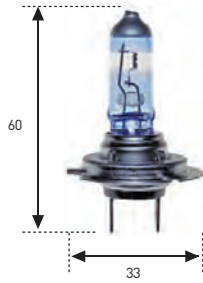

HALÓGENAS H-7 (PX26d)

EXTREM PLUS + 130% de luz

REFERENCIA	VOLTIOS	WATIOS	E.C.E.	€
779 EXP	12	55	H-7	24,90.-
7792 EXP	PACK 2 LÁMPARAS 779 EXP			49,98.-

24 V Camión (Pack 2 lámparas)

7752 EXP	24	70	H-7	59,90.-

- 130% más de luz. Luz súper blanca.