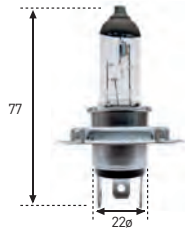

HALÓGENA

HALÓGENA MOTO H-17