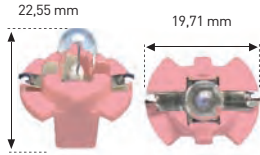

PACKING 25 | 1000

WEDGE PLASTIC - BASE 12 y 14 VOLTIOS

B11D - T-7

REF	COLOR	V	W	€
422		14	1CP	8,90.-
126K		14	1CP	6,80.-