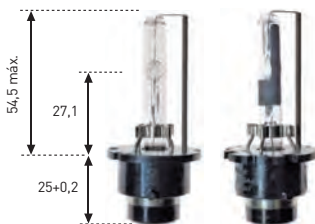

D4S/D4R (SIN MERCURIO)

REFERENCIA	VOLTIOS	WATIOS	E.C.E./99R	CASQUILLO	°K	€
607	42	35	D4S	P32d-5	4600	155,00.-
608	42	35	D4R	P32d-6	4600	155,00.-