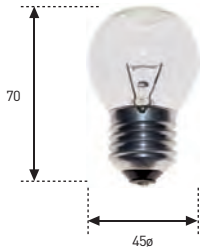

LÁMPARA BATERÍA - GENERADOR - REFORZADA - ANTICHOQUE

REFERENCIA			WATIOS	€
12v.	24v.			
1215	4215	15	3,88.-	
1225	4225	25	3,88.-	
1240	4240	40	3,88.-	
1260	4260	60	3,88.-