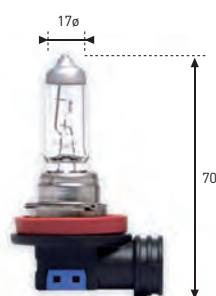

H-16 (PGJ19-3)

REFERENCIA	BASE	VOLTIOS	WATIOS	E.C.E./R-37	€
268	PGJ19-3	12	19	H-16	31,60.-