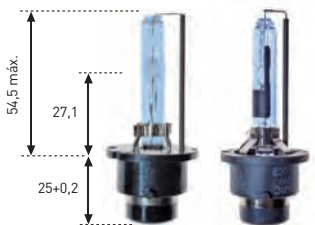

D2S/D2R SUPER XENON BLUE LASER

REFERENCIA	VOLTIOS	WATIOS	E.C.E./99R	CASQUILLO	°K	€
601 SXL	85	35	D2S	P32d-2	6000	129,00.-
602 SXL	85	35	D2R	P32d-3	6000	129,00.-