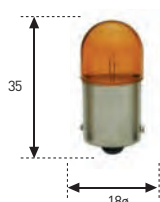

BAU15s (AMBAR)

REFERENCIA	VOLTIOS	WATIOS	E.C.E./R-37	€
161 T	12	10	RY10W	4,23.-