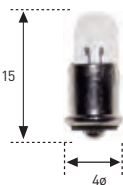

REF	VOLTIOS	WATIOS	€
631	1,5	0,135	9,81.-