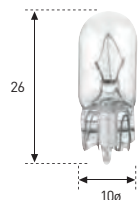

T-10 (W2,1x9,5d)

REFERENCIA	VOLTIOS	WATIOS	E.C.E.	€
527 LL	12	5	W5W	1,79.-