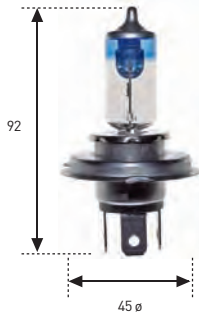

HALÓGENAS H-4 (P43t)

ULTRA PLUS + 60% LUZ