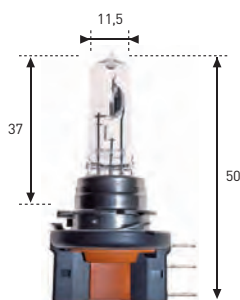

H-15 (PJ23t-1)

REFERENCIA	BASE	VOLTIOS	WATIOS	E.C.E./R-37	€
79	PGJ23t-1	12	15/55	H-15	52,00.-
267	PGJ23-1	24	20/60	H-15	85,00.-