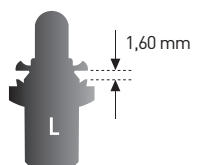

REF	COLOR	V	W	€
125AL	■	12	1,2	3,30.-
404	■	12	0,4	3,30.-
405	■	12	0,8	3,30.-
126AL	□	12	2	3,30.-
407	■	12	2	3,30.-
406	■	12	1,5	3,30.-