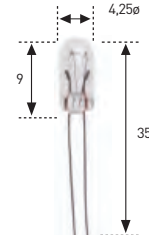

DISPLAY

T3/4

REF	VOLTIOS	WATIOS	€
11	12	1,2	5,90.-
12	24	2	5,90.-

LLAVES DE CONTACTO (LENTE).

SM5/8