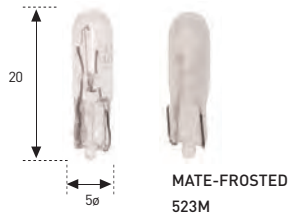

WEDGE - CUÑA

T-5 (W2x4,6d)

REFERENCIA	VOLTIOS	WATIOS	E.C.E./R-37	€
525	6	1,2	-	2,25.-
523	12	1,2	-	0,80.-
523 M	12	1,2	-	2,90.-
530	12	2	-	1,18.-
537	12	2,3	-	1,75.-
526	24	1,2	-	1,18.-
535	24	2	-	2,21.-
538	28	1,2	-	2,70.-