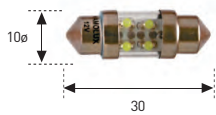

LED 10x30

REFERENCIA	COLOR	VOLTIOS	LEDS	€
* 490LED	☐	12	4 pcs.	19,16.-