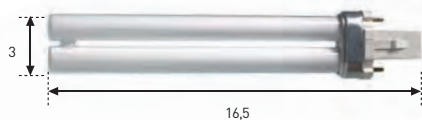

REFERENCIA		WATIOS	€
1230	PL REFORZADO	9	10,40.-
1231	PL REFORZADO	11	10,40.-
8006	FLUORESCENTE	8	7,70.-