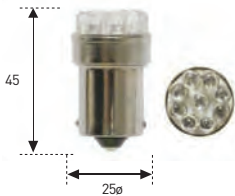

LED BAU15s

REFERENCIA	COLOR	VOLTIOS	LEDS	€
* 299LEDAX		12	12 pcs.	16,12.-
* 300LEDAX		24	12 pcs.	16,12.-