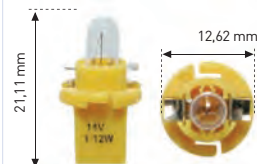

B10D

REF	COLOR	V	W	€
124		12	5	25,20.-
102		12	3	25,20.-

T-1/4NW

REF	V	W	€
118	14	1,4	9,75.-

F4,8

REF	V	W	€
138	14	1,4	5,80.-

EBS-N

REF	V	W	€
233	14	1,2	6,85.-