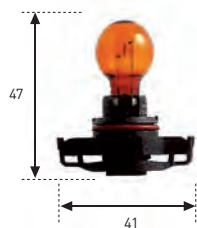

PG20/4

REFERENCIA	VOLTIOS	WATIOS	E.C.E./R-37	€
718	12	24	PSY24W	58,00.-

* Se suministran con marca y caja Philips.