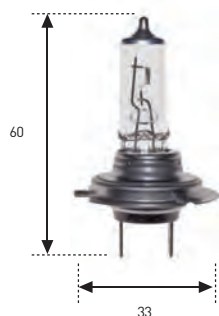

ULTRA PLUS + 60%

REFERENCIA	VOLTIOS	WATIOS	E.C.E.	€
779 UP	12	55	H-7	17,37.-
* 775 UP	24	70	-	46,02.-
7792 UP	PACK 2 LÁMPARAS 779 UP			34,75.-

- Alcanza un 60% más de LUZ, con mejor distribución y mayor alcance.