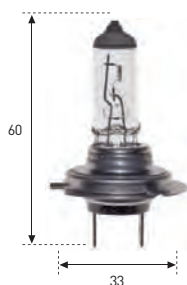

H-7 (PX26d)

REFERENCIA	VOLTIOS	WATIOS	E.C.E.	€
779 LL	12	55	H-7	14,60.-
775 LL	24	70	H-7	32,62.-
775 HDLL	24	70	H-7	38,04.-