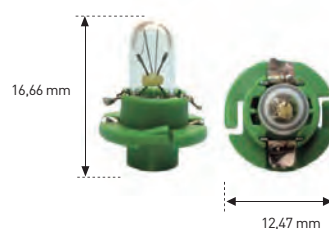

REF	COLOR	V	W	€
114	■	24	1,4	4,81.-
117C	■	24	1,5	5,19.-