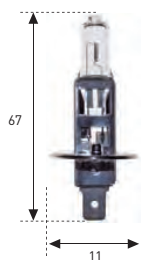

REFERENCIA	VOLTIOS	WATIOS	E.C.E.	€
788 HD	12	55	H-1	7,88.-
789 HD	24	70	H-1	16,01.-