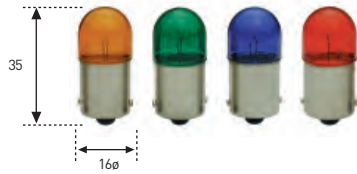

PACKING 12 | 600

PILOTO COLORES

BA15s (TUBULAR)

REFERENCIA	VOLTIOS	WATIOS	€
* 151 TA / * 151 TV / * 151 TB / * 151 TR / * 151 TL	12	5	3,99.-

REFERENCIA	VOLTIOS	WATIOS	€
* 152 TA / * 152 TB / * 152 TR / * 152 TV	24	5	4,99.-

REFERENCIA	VOLTIOS	WATIOS	€
* 131 TA / * 131 TB / * 131 TR / * 131 TV	24	10	5,10.-