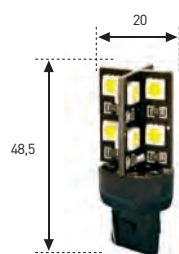

T-20 WEDGE-CUÑA