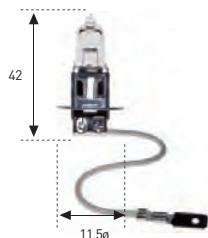

HEAVY-DUTY REFORZADAS Y 28 VOLTIOS

H-1 (P14,5s)

REFERENCIA	VOLTIOS	WATIOS	E.C.E.	€
788 HD	12	55	H-1	7,88.-
789 HD	24	70	H-1	16,01.-

H-3 (PK-22s)

REFERENCIA	VOLTIOS	WATIOS	E.C.E.	€
788B HD	12	55	H-3	7,88.-
692 HD	24	70	H-3	16,01.-