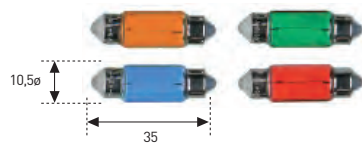

PLAFONIERS COLORES

SV8,5

(10 x 38)

REFERENCIA	VOLTIOS	WATIOS	€
* 158 Y  / * 158 V  / * 158 B  / * 158 R 	12	5	3,80.-

(10,5 x 27)

REFERENCIA	VOLTIOS	WATIOS	€
* 490 B 	12	10	9,70.-

(10,5 x 35)

REFERENCIA	VOLTIOS	WATIOS	€
* 159 Y  / * 159 V  / * 159 B  / * 159 R 	24	5	4,36.-