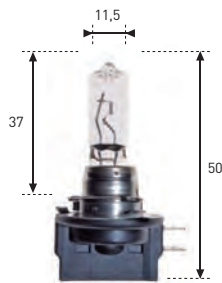

H-9B (PGJY19-5)

REFERENCIA	VOLTIOS	WATIOS	E.C.E.	€
51 B	12	65	H-9B	47,50.-