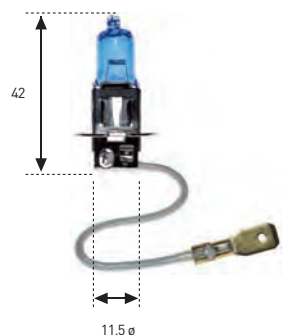

REFERENCIA	VOLTIOS	WATIOS	E.C.E.	€
788 B XL	12	55	H-3	19,40.-
788 B SXL	12	55	-	22,62.-
* 693 XL	12	100	-	31,30.-
* 692 XL	24	70	-	18,00.-
788 B2 XL	PACK 2 LÁMPARAS 788 B XL + 2 LÁMPARAS 527 BL (T-10)			45,24.-

- Con GAS XENON 4700°K, luz solar.