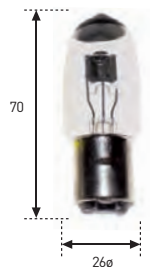

BOSCH BA20d KRYPTON

REFERENCIA	COLOR	VOLTIOS	WATIOS	E.C.E./R-37	€
335 MEGA		12	25/25	-	10,88.-
399 MEGA		12	35/35	-	10,88.-
* 401 MEGA		12	45/40	-	10,88.-
* 335 AMKR		12	25/25	-	10,88.-
399 AMKR		12	35/35	-	10,88.-
401 AMKR		12	45/40	-	10,88.-
* 401 SHX		12	45/40	-	10,88.-

* 30% + LUZ LIGHT.