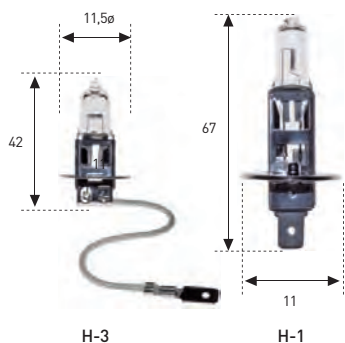

T-10 (W2,1x9,5d)

REFERENCIA	VOLTIOS	WATIOS	E.C.E.	€
527 LL	12	5	W5W	1,79.-

AUTOS ELÉCTRICOS Y CARRETILLAS ELEVADORAS

H-3 (PK-22s) / H-1 (P14,5s)

REFERENCIA	VOLTIOS	WATIOS	BASE	€
69	H-3	36	PK22s	46,37.-
70	H-3	48	PK22s	48,14.-
68	H-3	48	PK22s	70,17.-
88	H-1	48	P14,5s	47,10.-
89	H-1	48	P14,15s	48,00.-
99	H-1	48	P14,15s	73,16.-