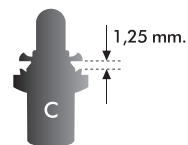

B8,3D

REF	COLOR	V	W	€
125AL	■	12	1,2	3,30.-
404	■	12	0,4	3,30.-
405	■	12	0,8	3,30.-
126AL	□	12	2	3,30.-
407	■	12	2	3,30.-
406	■	12	1,5	3,30.-

WEDGE PLASTIC - BASE 12 VOLTIOS

BX8,5D

REF	COLOR	V	W	€
125RC	■	12	1,2	2,93.-
184RC	■	12	0,36	2,93.-
414	■	12	0,8	2,93.-
295	■	12	1,2	2,93.-
186RC	■	12	1	2,93.-
187RC	■	12	1,2	2,93.-
126RC	■	12	2	2,93.-