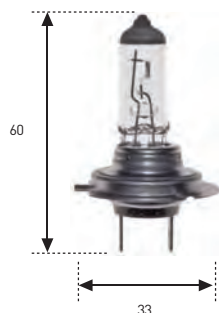

EXTRA LARGA DURACIÓN

REFERENCIA	VOLTIOS	WATIOS	E.C.E.	€
779 TOP	12	55	H-7	19,40.-

- Máxima vida y máxima duración. Para profesionales del volante.