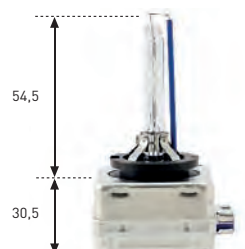

D8S (SIN MERCURIO)

REFERENCIA	VOLTIOS	WATIOS	E.C.E./99R	CASQUILLO	°K	€
611	42	25	D8S	PK32d-1	4300	220,00.-

SIN MERCURIO