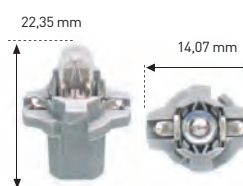

WEDGE PLASTIC - BASE 12 VOLTIOS

BX8,5D

REF	COLOR	V	W	€
125RC	■	12	1,2	2,93.-
184RC	■	12	0,36	2,93.-
414	■	12	0,8	2,93.-
295	■	12	1,2	2,93.-
186RC	■	12	1	2,93.-
187RC	■	12	1,2	2,93.-
126RC	■	12	2	2,93.-

BX8,4D

REF	COLOR	V	W	€
121C	■	12	1,2	3,35.-
419	■	12	0,5	3,35.-
421	■	12	0,75	3,35.-
188C	■	12	1,12	3,35.-
293	■	12	1,3	3,35.-
190C	■	12	1,5	3,35.-
189C	■	12	1,8	3,35.-
122C	■	12	2	3,35.-

B8,7D

REF	COLOR	V	W	€
125F	■	12	1,2	3,45.-
126F	■	12	2	3,45.-

BAX8,4D

REF	V	W	€
219	12	1,12	3,67.-

KW2X4,6

REF	V	W	€
119	12	0,4	6,75.-

B12,3d

REF	V	W	€
123	12	2	7,09.-