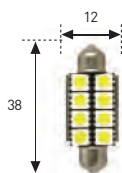

38 m/m

REFERENCIA	LEDS	VOLTIOS	mA	U/E	€
* 158LED8M	8 pcs	12	170	1	14,90.-
* 159LED8M	8 pcs	24	80	1	14,90.-