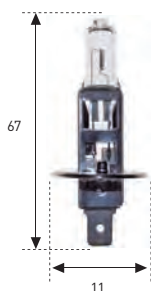

LONG LIFE (LARGA DURACIÓN)

H-1 (P14,5s)

REFERENCIA	VOLTIOS	WATIOS	E.C.E.	€
788 LL	12	55	H-1	7,80.-
789 HDLL	24	70	H-1	16,01.-

H-4 (P43t)

REFERENCIA	VOLTIOS	WATIOS	E.C.E.	€
782 LL	12	60/55	H-4	9,80.-
783 HDLL	24	75/70	H-4	16,21.-

H-7 (PX26d)

REFERENCIA	VOLTIOS	WATIOS	E.C.E.	€
779 LL	12	55	H-7	14,60.-
775 LL	24	70	H-7	32,62.-
775 HDLL	24	70	H-7	38,04.-

BA15s / BAU15s

REFERENCIA	VOLTIOS	WATIOS	E.C.E.	€
142 LL	12	21	P21W	1,63.-
299 LL (AMBAR)	12	21	PY21W	5,40.-
143 HDLL	24	21	P21W	3,94.-
300 HDLL (AMBAR)	24	21	PY21W	10,86.-

• Pasta de culatar color azul