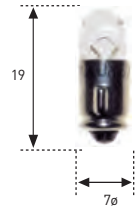

LANCIA

BA7S

REF	VOLTIOS	WATIOS	€
501	6	2	5,96.-
502	12	2	4,86.-
503	24	3	5,15.-
494	24	2	5,15.-