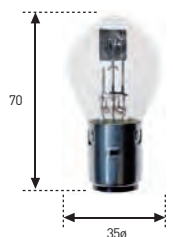

BOSCH AUTO

Ba20d

REFERENCIA	VOLTIOS	WATIOS	E.C.E./R-37	€
398	6	35/35	S-2	7,25.-
400	6	45/40	-	7,25.-
399	12	35/35	S-2	7,25.-
399 AM	12	35/35	-	9,60.-
399 TOP	12	35/35	-	8,20.-
401	12	45/40	-	7,25.-
401 AM	12	45/40	-	9,60.-
402	24	45/40	-	11,95.-
403	24	50/50	-	11,95.-