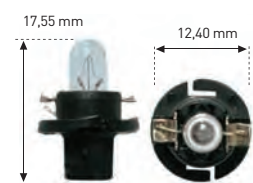

WEDGE PLASTIC - BASE 12 VOLTIOS

BX8,5D

REF	COLOR	V	W	€
125RC	■	12	1,2	2,93.-
184RC	■	12	0,36	2,93.-
414	■	12	0,8	2,93.-
295	■	12	1,2	2,93.-
186RC	■	12	1	2,93.-
187RC	■	12	1,2	2,93.-
126RC	■	12	2	2,93.-

BX8,4D

REF	COLOR	V	W	€
121C	■	12	1,2	3,35.-
419	■	12	0,5	3,35.-
421	■	12	0,75	3,35.-
188C	■	12	1,12	3,35.-
293	■	12	1,3	3,35.-
190C	■	12	1,5	3,35.-
189C	■	12	1,8	3,35.-
122C	■	12	2	3,35.-

B8,7D

REF	COLOR	V	W	€
125F	■	12	1,2	3,45.-
126F	■	12	2	3,45.-

BAX8,4D

REF	V	W	€
219	12	1,12	3,67.-

KW2X4,6

REF	V	W	€
119	12	0,4	6,75.-

B12,3d

REF	V	W	€
123	12	2	7,09.-