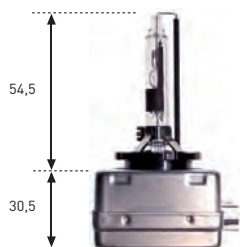

D3S/D3R (SIN MERCURIO)