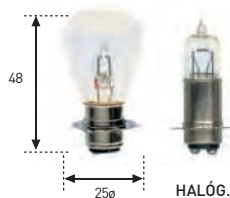

CICLOMOTOR PX15d-3 SCOOTER

PX15d