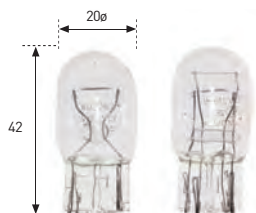

WEDGE - CUÑA

T-20 (W3x16d)

REFERENCIA	VOLTIOS	WATIOS	E.C.E./R-37	€
63	12	21	W21W	4,36.-
64	12	21/5	W21/5W	4,59.-
64 R (ROJO)	12	21/5	-	8,80.-
63 A (AMBAR)	12	21	W21W	6,17.-
64 A (AMBAR)	12	21/5	W21/5W	8,40.-

PACKING 12 | 600