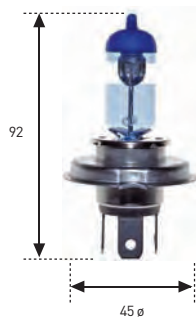

EXTREM PLUS + 130% de luz

REFERENCIA	VOLTIOS	WATIOS	E.C.E.	€
782 EXP	12	60/55	H-4	19,55.-
7822 EXP	PACK 2 LÁMPARAS 782 EXP			38,86.-

- 130% más de luz. Luz súper blanca.