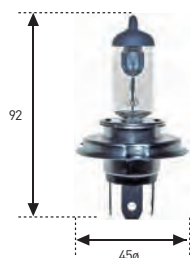

REFERENCIA	VOLTIOS	WATIOS	E.C.E.	€
782 HD	12	60/55	H-4	13,22.-
783 HD	24	75/70	H-4	16,21.-