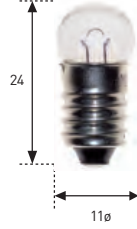

E-10 ESFÉRICA 11 m/m.

REF	VOLTIOS	WATIOS	€
173	6	3	2,69.-
381 R	6	6	2,69.-
174	12	3	2,99.-
382 R	12	6	2,69.-
505	16	3	3,04.-
175	24	3	3,20.-
383 R	24	6	3,14.-