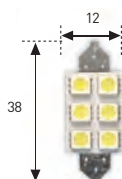

38 m/m

REFERENCIA	LEDS	VOLTIOS	mA	U/E	€
* 158LED6M	6 pcs	12	180	1	9,99.-
* 159LED6M	6 pcs	24	140	1	9,99.-