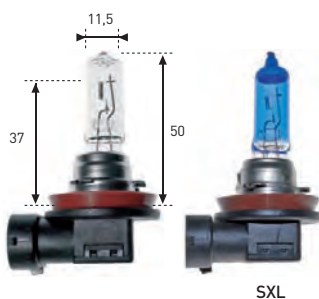

H-9B (PGJY19-5)

REFERENCIA	VOLTIOS	WATIOS	E.C.E.	€
51 B	12	65	H-9B	47,50.-

H-10 (PY20d) / H-12 (PZ20d)

REFERENCIA	VOLTIOS	WATIOS	E.C.E.	€
42	12	42	H-10	24,61.-
43	12	53	H-12	24,61.-

H-11 (PGJ19-2)

REFERENCIA	VOLTIOS	WATIOS	E.C.E.	€
52	12	55	H-11	16,90.-
52 LL	12	55	H-11	35,19.-
52 XL	12	55	H-11	52,86.-
* 52 SXL	12	55	-	57,86.-
54	24	70	H-11	35,44.-
• 52 TOP	12	55	H-11	39,84.-