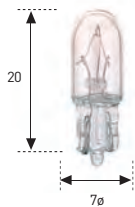

T-7 (W2x4,6d)

REFERENCIA	VOLTIOS	WATIOS	E.C.E./R-37	€
629	12	3	-	5,40.-
630	12	4	-	5,40.-