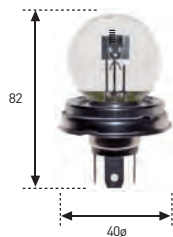

R-2 ASIMÉTRICAS FOCO EUROPEO

FEU (P45t)

REFERENCIA	VOLTIOS	WATIOS	E.C.E./R-37	€
720	6	45/40	R-2	11,27.-
720 AM	6	45/40	R-2	15,50.-
721	12	45/40	R-2	4,65.-
721 AM	12	45/40	R-2	10,70.-
721 TOP	12	45/40	R-2	4,60.-
724	24	55/50	R-2	6,21.-
724 AM	24	55/50	R-2	23,90.-