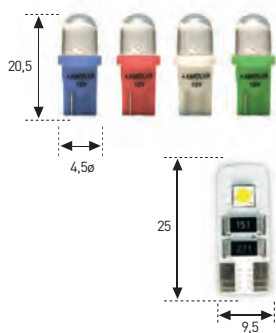

LED T-10

REFERENCIA	COLOR	VOLTIOS	mA	€
* 521LEDB	☒	12	20	10,95.-
* 521LEDR	☒	12	20	10,95.-
* 521LED	☐	12	20	10,95.-
* 521LEDV	☒	12	20	10,95.-
* 528LED	☐	24	20	10,95.-
* 527LED	☐	12	30	12,04.-

LED T-15s

REFERENCIA	COLOR	VOLTIOS	LEDS	€
* 634LED	☐	12	9 pcs.	22,60.-

LED T-20

REFERENCIA	COLOR	VOLTIOS	LEDS	€
* 63LED	☐	12	9 pcs.	22,60.-