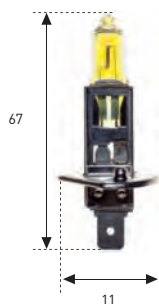

TODOCLIMA

REFERENCIA	VOLTIOS	WATIOS	E.C.E.	€
788 TCLIMA	12	55	H-1	16,00.-
* 788 E TCLIMA	12	100	-	27,24.-
* 789 TCLIMA	24	70	H-1	29,25.-
788 SUPER (30% + LUZ)	12	55	H-1	18,70.-

- Idóneas para situaciones climatológicas adversas (lluvia, nieve, niebla...).