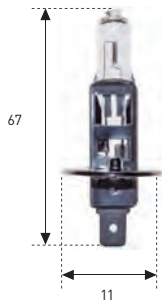

LONG LIFE (LARGA DURACIÓN)

REFERENCIA	VOLTIOS	WATIOS	E.C.E.	€
788 LL (Larga Duración)	12	55	H-1	7,90.-

- Doble vida y duración.