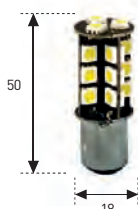

REFERENCIA	VOLTIOS	mA	W	€
5977LED27M	24	160	4	38,90.-
5957LED27M	12	330	4	38,90.-