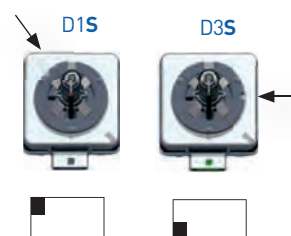

REFERENCIA	VOLTIOS	WATIOS	E.C.E./99R	CASQUILLO	°K	€
603 SXL	85	35	D1S	PK32d-2	6000	160,00.-
605 SXL	42	35	D3S	PK32d-5	6000	185,00.-