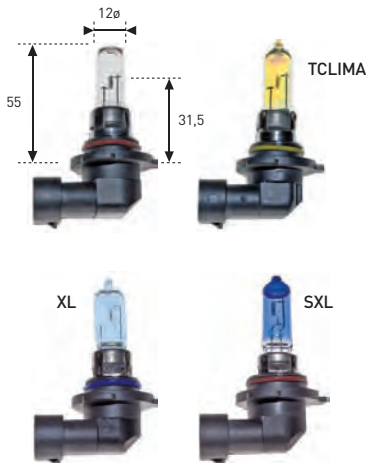

HB-3 (P20d) 9005

REFERENCIA	VOLTIOS	WATIOS	E.C.E./R-37	€
105	12	60	HB-3	11,90.-
** 105 HL	12	60	HB-3	19,90.-
* 1051	12	100	HB-3	39,97.-
105 TCLIMA	12	60	HB-3	39,97.-
* 105 XL	12	60	HB-3	34,88.-
* 1051 XL	12	100	HB-3	43,55.-
* 105 SXL	12	60	HB-3	39,97.-
* 1051 SXL	12	100	HB-3	43,55.-

** HL = HIGHT LUMINANCE (Alta Luminosidad)