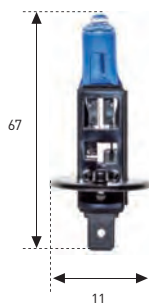

SUPER XENON - LASER

REFERENCIA	VOLTIOS	WATIOS	E.C.E.	€
* 788 SXL	12	55	H-1	19,90.-
* 788 E SXL	12	100	-	30,11.-
* 7882 SXL	PACK 2 LÁMPARAS 788 SXL + 2 LÁMPARAS 527 BL (T-10)			39,10.-
* 788 E 2 SXL	PACK 2 LÁMPARAS 788 E SXL + 2 LÁMPARAS 527 BL (T-10)			60,22.-

- Con GAS XENON 5500°K, luz azulada.