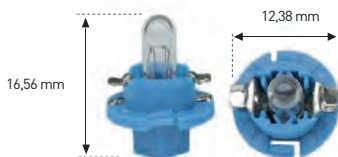

WEDGE PLASTIC - BASE 12 VOLTIOS

B8,5D

REF	COLOR	V	W	€
125RL	■	12	1,2	2,59.-
410	■	12	0,4	2,59.-
186RL	■	12	1	2,59.-
182RL	■	12	1,5	2,80.-
126RL	■	12	2	2,59.-

B8,4D

REF	COLOR	V	W	€
121L	■	12	1,2	3,35.-
417	■	12	0,5	3,35.-
418	■	12	0,8	3,35.-
188L	■	12	1,10	3,35.-
189L	■	12	1,8	3,35.-
122L	□	12	2	3,35.-