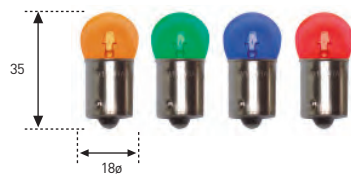

BA15s (ESFÉRICA)

REFERENCIA	VOLTIOS	WATIOS	€
* 151 A / * 151 V / * 151 B / * 151 R	12	5	3,80.-

REFERENCIA	VOLTIOS	WATIOS	€
* 130 A / * 130 V / * 130 B / * 130 R / * 130 L	12	10	3,80.-