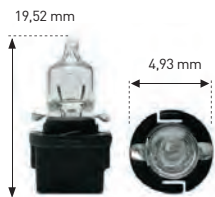

B10D

REF	COLOR	V	W	€
124		12	5	25,20.-
102		12	3	25,20.-