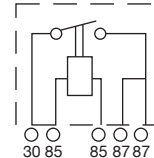

REF	CARACTERÍSTICA	€
2252	12V. 30 AMP. 5 CONTACTOS	11,27.-

PUNTA DE PRUEBAS - TESTER