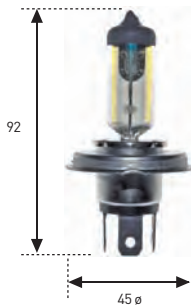

HALÓGENAS H-4 (P43t)

ULTRA PLUS + 60% LUZ

REFERENCIA	VOLTIOS	WATIOS	E.C.E.	€
782 UP	12	60/55	H-4	12,00.-
* 783 UP	24	75/70	-	39,00.-
7822 UP	PACK 2 LÁMPARAS 7822 UP			23,61.-

• Alcanza un 60% más de luz, con mejor distribución y mayor alcance.

MEGAWHITE

REFERENCIA	VOLTIOS	WATIOS	E.C.E.	€
* 793 MEGA	12	35/35	-	25,69.-
782 MEGA	12	60/55	H-4	18,78.-

• Con GAS KRYPTON, 3600°K, luz blanco azulada.

TODOCLIMA

REFERENCIA	VOLTIOS	WATIOS	E.C.E.	€
782 TCLIMA	12	60/55	H-4	19,86.-
* 785 E TCLIMA	12	100/90	-	37,16.-
783 TCLIMA	24	75/70	H-4	32,12.-
* 790 TCLIMA	24	100/90	-	43,10.-

• Idóneas para situaciones climatológicas adversas (lluvia, nieve, niebla...).

HALÓGENAS H-5 (P45t)

STANDARD

REFERENCIA	VOLTIOS	WATIOS	E.C.E.	€
* 778	6	60/55	-	39,60.-
777 VISIO	12	45/40	H-5	8,90.-
* 780	12	60/55	-	16,24.-
* 780 AM	12	60/55	-	29,96.-
* 784	12	100/80	-	34,17.-
* 784 E	12	100/90	-	35,81.-
* 784 X	12	130/110	-	38,09.-
* 781	24	75/70	-	30,30.-
* 791	24	100/90	-	45,10.-
* 791 X	24	130/110	-	47,11.-

AM = Amarilla