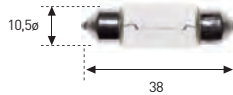

SV8,5

REFERENCIA	VOLTIOS	WATIOS	E.C.E.	€
158 LL	12	5	C5W	1,57.-