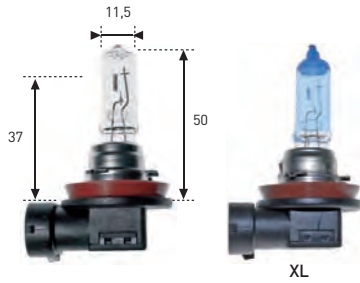

H-8B (PGJY19-1)

REFERENCIA	VOLTIOS	WATIOS	E.C.E./R-37	€
50 B	12	35	H8B	47,00.-

 NOVEDAD

HALÓGENAS PLASTIC - BASE

H-9 (PGJ19-5)

REFERENCIA	VOLTIOS	WATIOS	E.C.E.	€
51	12	65	H-9	36,40.-
* 51 XL	12	65	-	59,13.-