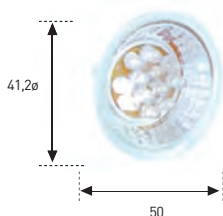

LED DICROICAS

REFERENCIA	COLOR	TIPO	VOLTIOS	LEDS	€
* 855LED	☐	MR-16	24	12 pcs.	19,84.-
* 858LED	☐	MR-11	24	6 pcs.	17,72.-