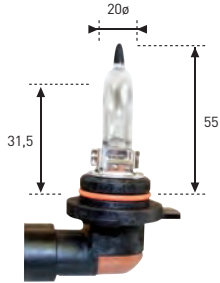

HALÓGENAS PLASTIC - BASE

9012 (PX22d) / HIR-2 - 9011 (PX20d) / HIR-1

REFERENCIA	BASE	VOLTIOS	WATIOS	E.C.E./R-37	€
94	PX22d	12	55	HIR-2	46,00.-
645	PX20d	12	65	HIR-1	46,00.-