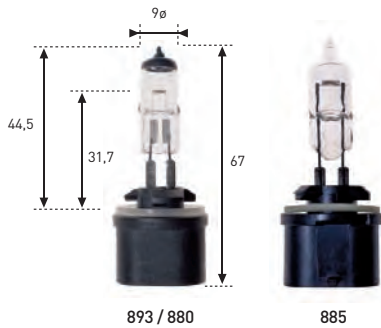

PG-13

REFERENCIA	VOLTIOS	WATIOS	E.C.E.	€
* 893	12	37,5	-	37,85.-
* 885	12	50	-	37,85.-
880	12	27	H27W/1	37,85.-