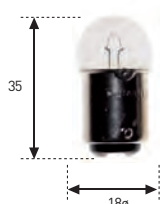

BA15d (2 POLOS)

REFERENCIA	VOLTIOS	WATIOS	E.C.E./R-37	€
153	6	5	-	5,30.-
154	12	5	-	4,80.-
155	24	5	-	5,90.-
232	12	12	-	7,65.-