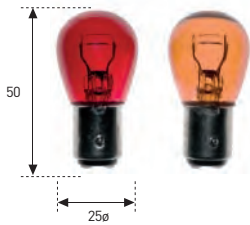

BAY15d (DESCENTRADOS)

REFERENCIA		VOLTIOS	WATIOS	E.C.E./R-37	€
91 R (ROJO)		12	21/5	PR21/5W	5,60.-
91 A (AMBAR)		12	21/5	-	5,80.-