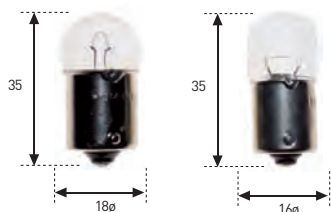

BA15s

REFERENCIA	VOLTIOS	WATIOS	E.C.E./R-37	€
150	6	5	R5W	3,30.-
150 B	6	7	-	3,80.-
129	6	10	R10W	3,30.-
169	6	15	-	4,10.-
151	12	5	R5W	0,93.-
1517	12	7	-	2,97.-
151 T	12	5	R5W	0,93.-
130	12	10	R10W	1,18.-
130 T	12	10	R10W	1,18.-
170	12	15	-	2,60.-
216	12	21	-	4,80.-
152	24	5	R5W	0,95.-
152 T	24	5	R5W	0,95.-
152 B	24	7	-	3,29.-
131	24	10	R10W	1,15.-
131 T	24	10	R10W	1,15.-
171	24	15	-	3,46.-
156	30	5	-	3,82.-
179	28	7	-	3,88.-