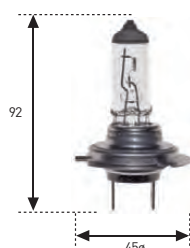

H-7 (PX26d)

REFERENCIA	VOLTIOS	WATIOS	E.C.E.	€
779 HD	12	55	H-7	19,36.-
775 HD	24	70	H-7	32,62.-