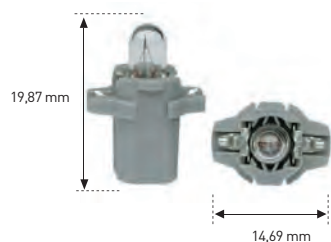

REF	COLOR	V	W	€
127AL	■	24	1,2	3,25.-
408	■	24	1	3,25.-
409	■	24	1,5	3,25.-

EBS R4