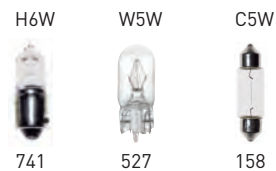

LUZ INTERIOR