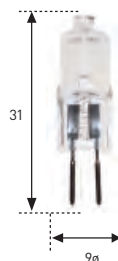

BI - PIN

JC-G4

REF	VOLTIOS	WATIOS	€
622	6	20	17,71.-
623	6	10	17,71.-
624	12	5	17,71.-
625	12	10	17,71.-
626	12	20	17,71.-
706	24	10	19,17.-
705	24	20	19,53.-