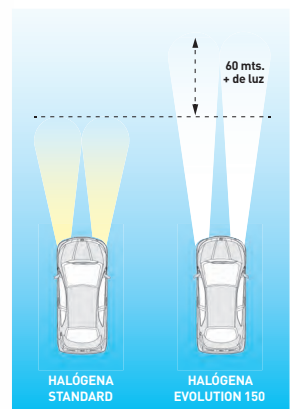

XÉNON LÁSER

Efecto Xénon

El haz de luz que proyecta obtiene un contraste que permite visualizar con seguridad los obstáculos en la carretera.

Proporciona una potente luz blanca (4700°K).

Disponible en: H1, H3, H4, H5, H7, H8, H9, H11, HB3, HB4

Tipo de color:
Blanco intenso con un punto azul

SUPER XÉNON LÁSER

Super Efecto Azul

Lámparas especiales para Rallyes o Tuning. No homologada. Solo para circuitos cerrados o competiciones.

Lámparas Súper Xénon Láser alcanzan luz azul intenso (5500°K).

Disponible en: H1, H3, H4, H7

Tipo de color:
Azul intenso

X-TREM PLUS

+130% de luz

El haz luminoso es 40 metros más largo y un 20% más blanco que una lámpara standard. Con ello, se consigue más tiempo de reacción y seguridad. Al ver con más claridad y a mayor distancia

Disponible en: H1, H4, H7 (Auto 12V)

H7 (Camión 24V)

4600°K

Tipo de color:
Blanco intenso

EVOLUTION +150

+150% de luz

Son las halógenas de última generación. El haz luminoso mejora al de la standard en un 150% más de luminosidad y 60 mt. de distancia.

Disponible en: H1, H4, H7 (Auto 12V)

H7 (Camión 24V)

4400°K

Tipo de color:
Blanco intenso