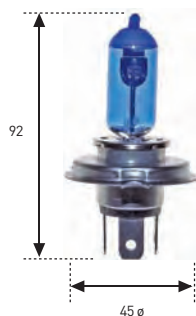

SUPER XENON - LASER

REFERENCIA	VOLTIOS	WATIOS	E.C.E.	€
* 782 SXL	12	60/55	H-4	22,79.-
* 785 E SXL	12	100/90	-	39,94.-
* 7822 SXL	PACK 2 LÁMPARAS 782 SXL + 2 LÁMPARAS 527 BL (T-10)			39,98.-
* 785 E2 SXL	PACK 2 LÁMPARAS 782 E SXL + 2 LÁMPARAS 527 BL (T-10)			79,88.-

- Con GAS XENON, 5500°K, luz azulada