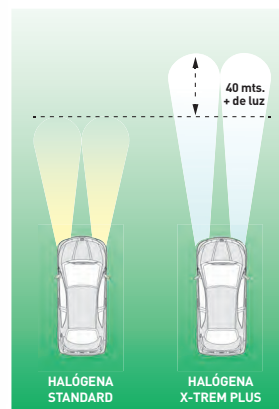

Disponible en: H1, H4, H7 (Auto 12V)

H7 (Camión 24V)

4600°K

Tipo de color:
Blanco intenso

EVOLUTION +150

+150% de luz

Son las halógenas de última generación. El haz luminoso mejora al de la standard en un 150% más de luminosidad y 60 mt. de distancia.