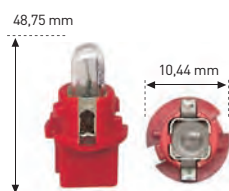

T-10

REF	V	W	€
248	12	1,2	5,63.-

MOTO PIAGGIO

REF	V	W	€
100	12	1,2	7,39.-

MOTO HONDA

REF	V	W	€
441	14	40	24,10.-
442	14	65	24,10.-

WEDGE PLASTIC - BASE 12 y 14 VOLTIOS 

EBS-C3