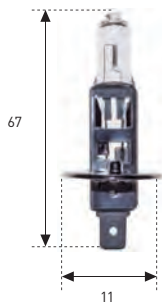

ULTRA PLUS +60% LUZ

REFERENCIA	VOLTIOS	WATIOS	E.C.E.	€
788 UP	12	55	H-1	12,00.-
* 789 UP	24	70	-	28,16.-
7882 UP	PACK 2 LÁMPARAS 788 UP			23,60.-

- Alcanza un 60% más de LUZ, con mejor distribución y alcance.