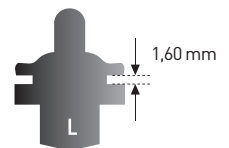

WEDGE PLASTIC - BASE 12 VOLTIOS

B8,5D

REF	COLOR	V	W	€
125RL	■	12	1,2	2,59.-
410	■	12	0,4	2,59.-
186RL	■	12	1	2,59.-
182RL	■	12	1,5	2,80.-
126RL	■	12	2	2,59.-

B8,4D

REF	COLOR	V	W	€
121L	■	12	1,2	3,35.-
417	■	12	0,5	3,35.-
418	■	12	0,8	3,35.-
188L	■	12	1,10	3,35.-
189L	■	12	1,8	3,35.-
122L	□	12	2	3,35.-