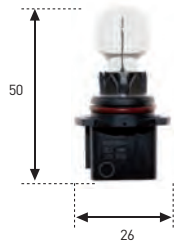

HIPER VISIÓN

PG 18,5d-1