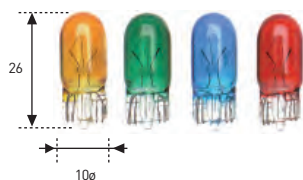

T-10 (W2,1x9,5d)

REFERENCIA	VOLTIOS	WATIOS	€
* 521 A ■ / * 521 V ■ / * 521 B ■ / * 521 R ■ / * 521 L ■	12	3	2,82.-

REFERENCIA	VOLTIOS	WATIOS	€
* 522 A ■ / * 522 V ■ / * 522 B ■ / * 522 R ■	24	3	3,20.-

REFERENCIA	VOLTIOS	WATIOS	€
* 527 A ■ / * 527 V ■ / * 527 B ■ / * 527 R ■ / * 527 L ■	12	5	2,12.-

REFERENCIA	VOLTIOS	WATIOS	€
* 528 A ■ / * 528 V ■ / * 528 B ■ / * 528 R ■	24	5	3,76.-