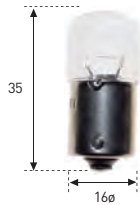

BAY15d (Descentrados) / BAZ15d (Especial)

REFERENCIA	VOLTIOS	WATIOS	E.C.E.	€
91 LL	12	21/5	P21/5W	2,50.-
95 LL	12	21/4	P21/5W	5,70.-

• Pasta de culatar color azul

BA15s

REFERENCIA	VOLTIOS	WATIOS	E.C.E.	€
151 TLL	12	5	R5W	1,79.-
130 TLL	12	10	R10W	1,79.-
152 HDLL	24	5	R5W	1,90.-
131 HDLL	24	10	R10W	3,38.-