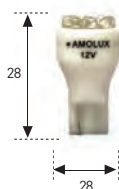

LEDS

LED BA9s

REFERENCIA	COLOR	VOLTIOS	mA	€
* 518LED	☐	12	20	8,06.-
* 519LED	☐	24	20	8,88.-

LED T-5

REFERENCIA	COLOR	VOLTIOS	mA	€
* 523LEDB	☒	12	20	10,95.-
* 523LEDR	☒	12	20	10,95.-
* 523LED	☐	12	20	10,95.-
* 523LEDV	☒	12	20	10,95.-

LED T-10

REFERENCIA	COLOR	VOLTIOS	mA	€
* 521LEDB	☒	12	20	10,95.-
* 521LEDR	☒	12	20	10,95.-
* 521LED	☐	12	20	10,95.-
* 521LEDV	☒	12	20	10,95.-
* 528LED	☐	24	20	10,95.-
* 527LED	☐	12	30	12,04.-

LED T-15s

REFERENCIA	COLOR	VOLTIOS	LEDS	€
* 634LED	☐	12	9 pcs.	22,60.-

LED T-20

REFERENCIA	COLOR	VOLTIOS	LEDS	€
* 63LED	☐	12	9 pcs.	22,60.-