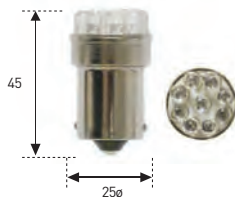

LED BA15s

REFERENCIA	COLOR	VOLTIOS	LEDS	€
* 151LED	☐	12	5 pcs.	14,92.-
* 130LED	☐	12	5 pcs.	21,93.-
* 130LEDA		12	5 pcs.	18,66.-
* 170LED	☐	12	9 pcs.	23,93.-
* 152LED	☐	24	5 pcs.	21,93.-
* 131LED	☐	24	5 pcs.	23,93.-
* 171LED	☐	24	9 pcs.	24,90.-