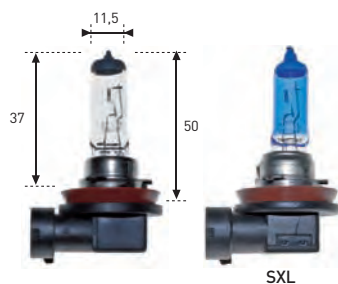

H-8 (PGJ19-1)

REFERENCIA	VOLTIOS	WATIOS	E.C.E./R-37	€
50	12	35	H-8	22,00.-
50 LL	12	35	H-8	29,00.-
50 XL	12	35	H-8	52,86.-
* 50 SXL	12	35	-	57,86.-