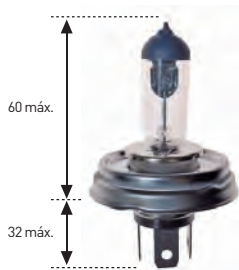

HALÓGENAS H-5 (P45t)

STANDARD

REFERENCIA	VOLTIOS	WATIOS	E.C.E.	€
* 778	6	60/55	-	39,60.-
777 VISIO	12	45/40	H-5	8,90.-
* 780	12	60/55	-	16,24.-
* 780 AM	12	60/55	-	29,96.-
* 784	12	100/80	-	34,17.-
* 784 E	12	100/90	-	35,81.-
* 784 X	12	130/110	-	38,09.-
* 781	24	75/70	-	30,30.-
* 791	24	100/90	-	45,10.-
* 791 X	24	130/110	-	47,11.-

AM = Amarilla