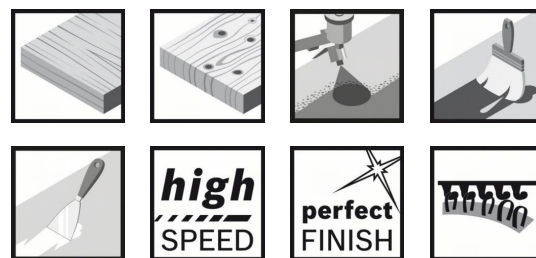

### Descripción

Especificaciones	150 mm, 150
Texto del producto, AC gris	Paquete de 50 uds.
Tipo de envase	Papel / cartón / cartón ondulado - Embalaje, caja, sin europerforación
Unidades por embalaje	50 Ud.
Embalaje de envío	1 Ud.

### Especificaciones

Ø del disco mm	150
Tamaño de grano	150
Perforación	Multiperforación